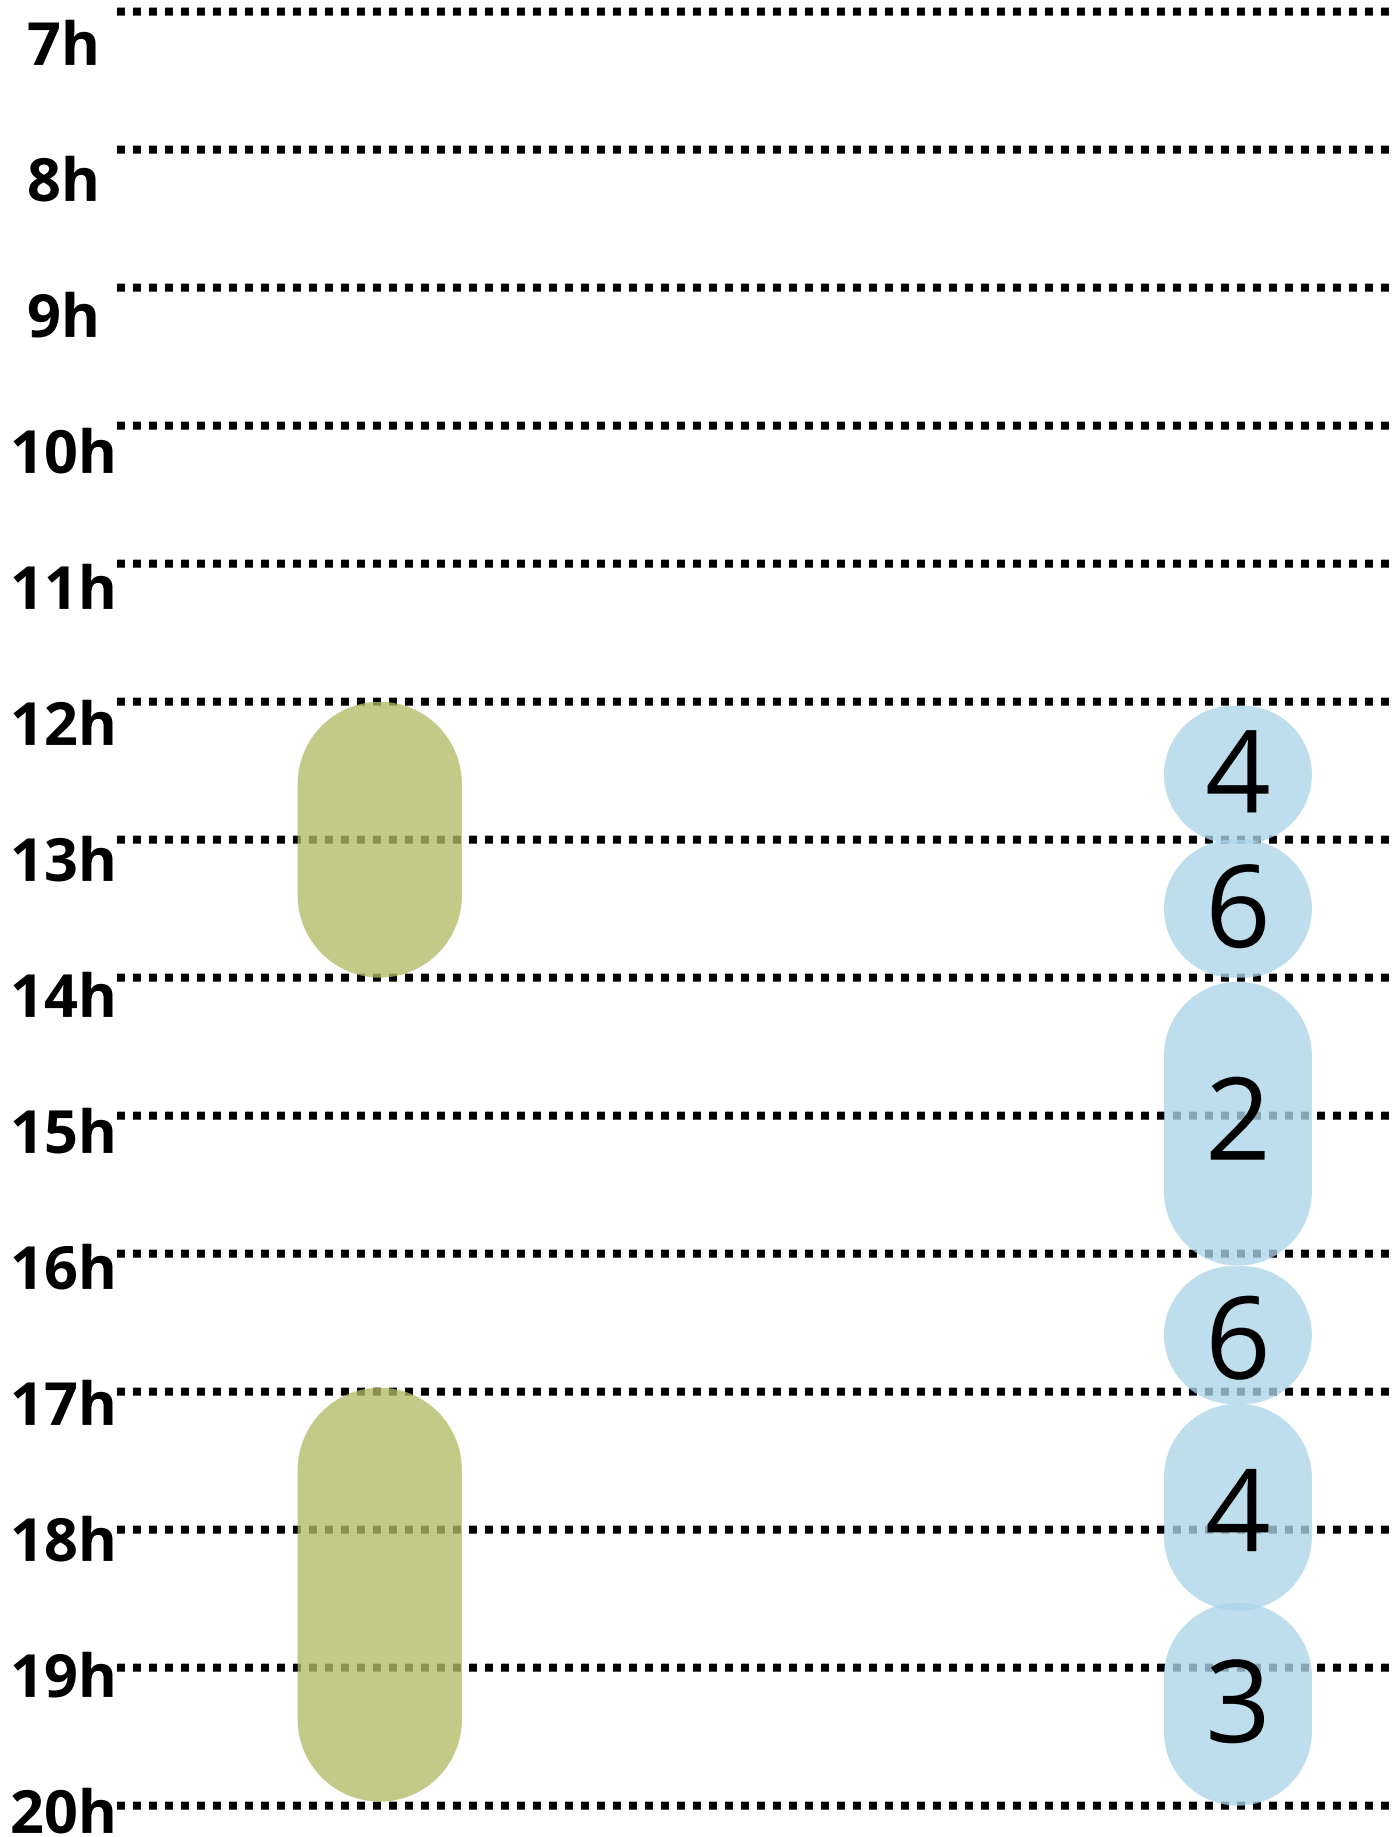

LUNDI

**Bassin
Ludique**

**Bassin
Apprentissage**

**Bassin
Sportif**

Sous réserve du nombre de maîtres-nageurs suffisants

MARDI

Sous réserve du nombre de maîtres-nageurs suffisants

MERCREDI

Sous réserve du nombre de maîtres-nageurs suffisants

JEUDI

Sous réserve du nombre de maîtres-nageurs suffisants

VENDREDI

Sous réserve du nombre de maîtres-nageurs suffisants

SAMEDI

Sous réserve du nombre de maîtres-nageurs suffisants