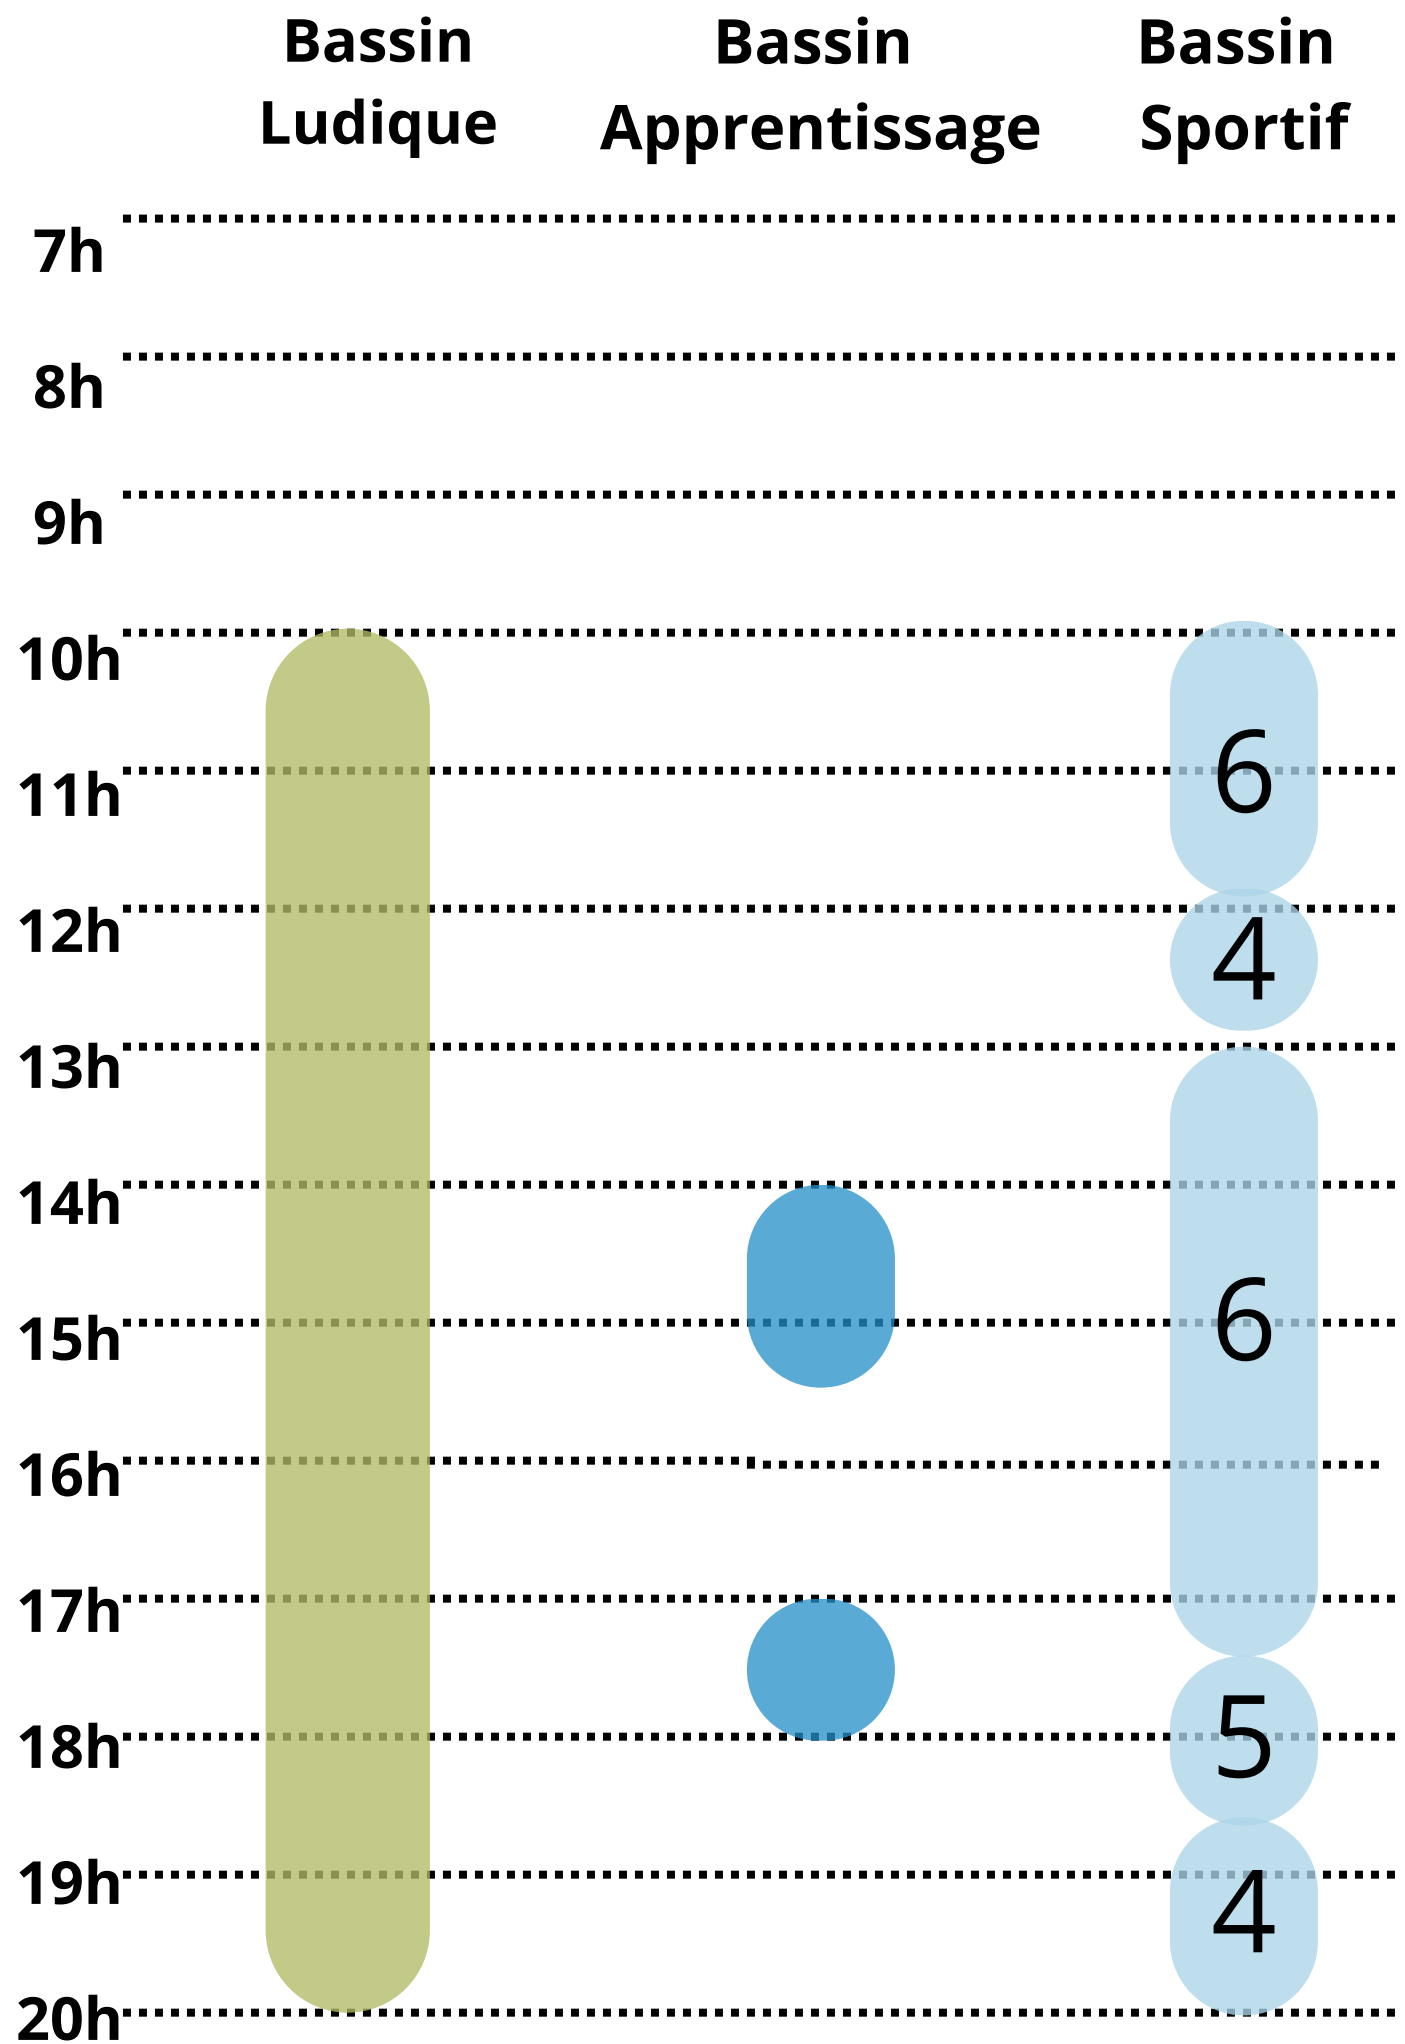

LUNDI

**Bassin
Ludique**

**Bassin
Apprentissage**

**Bassin
Sportif**

Sous réserve du nombre de maîtres-nageurs suffisants

MARDI

Sous réserve du nombre de maîtres-nageurs suffisants

MERCREDI

Sous réserve du nombre de maîtres-nageurs suffisants

JEUDI

Sous réserve du nombre de maîtres-nageurs suffisants

VENDREDI

Sous réserve du nombre de maîtres-nageurs suffisants

SAMEDI

Sous réserve du nombre de maîtres-nageurs suffisants

DIMANCHE

**Bassin
Ludique**

**Bassin
Apprentissage**

**Bassin
Sportif**

Sous réserve du nombre de maîtres-nageurs suffisants