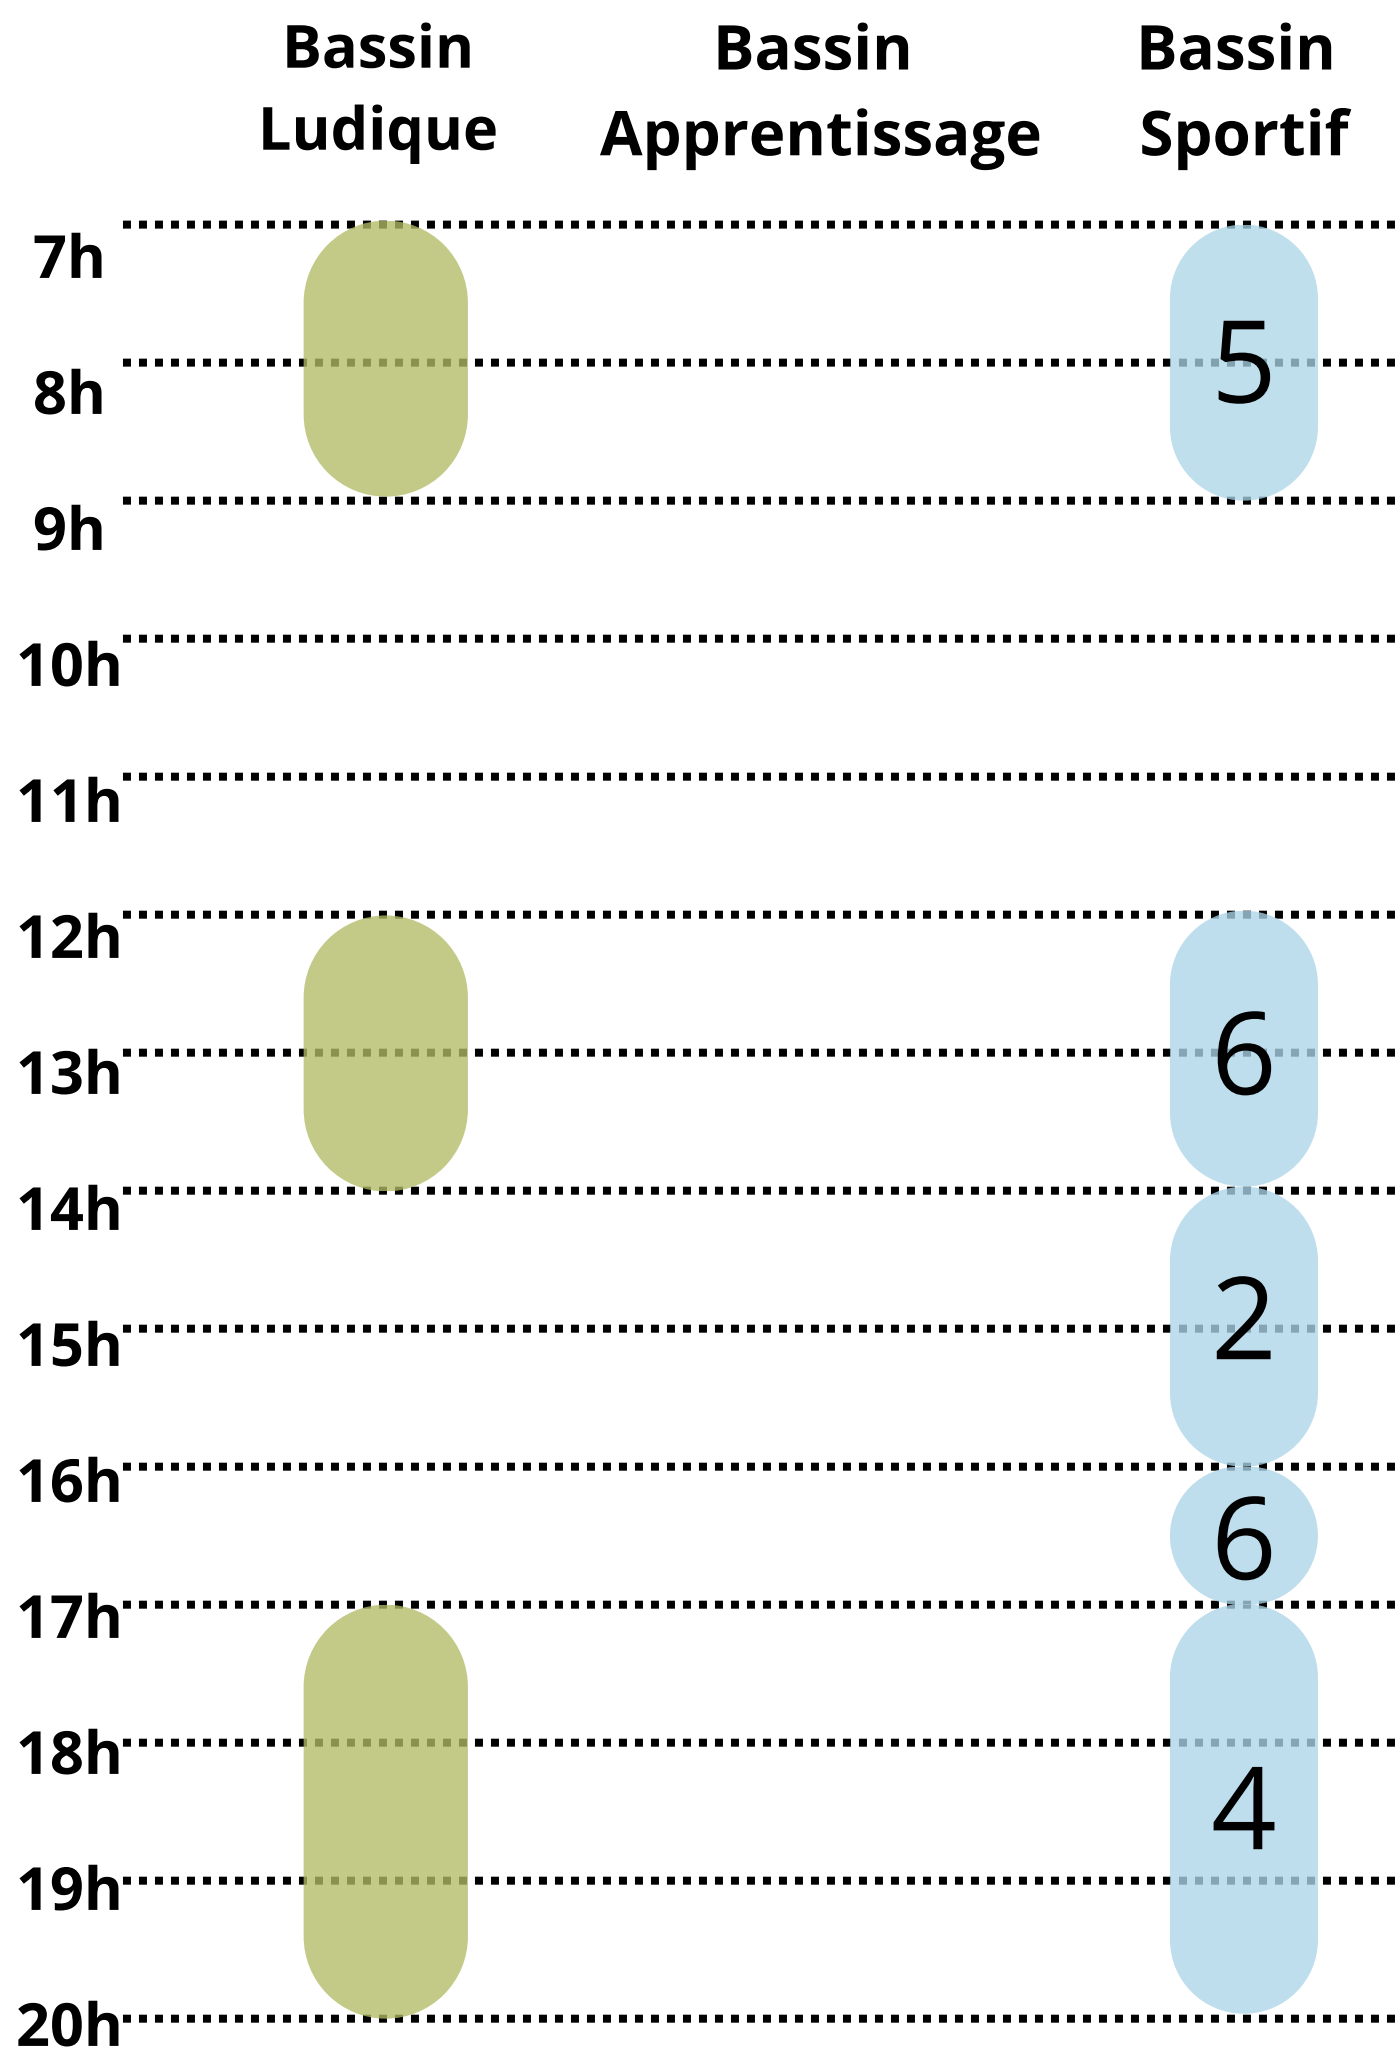

LUNDI

**Bassin
Ludique**

**Bassin
Apprentissage**

**Bassin
Sportif**

Sous réserve du nombre de maîtres-nageurs suffisants

MARDI

Sous réserve du nombre de maîtres-nageurs suffisants

MERCREDI

Sous réserve du nombre de maîtres-nageurs suffisants

JEUDI

Sous réserve du nombre de maîtres-nageurs suffisants

VENDREDI

Sous réserve du nombre de maîtres-nageurs suffisants

SAMEDI

Sous réserve du nombre de maîtres-nageurs suffisants

DIMANCHE

**Bassin
Ludique**

**Bassin
Apprentissage**

**Bassin
Sportif**

Sous réserve du nombre de maîtres-nageurs suffisants