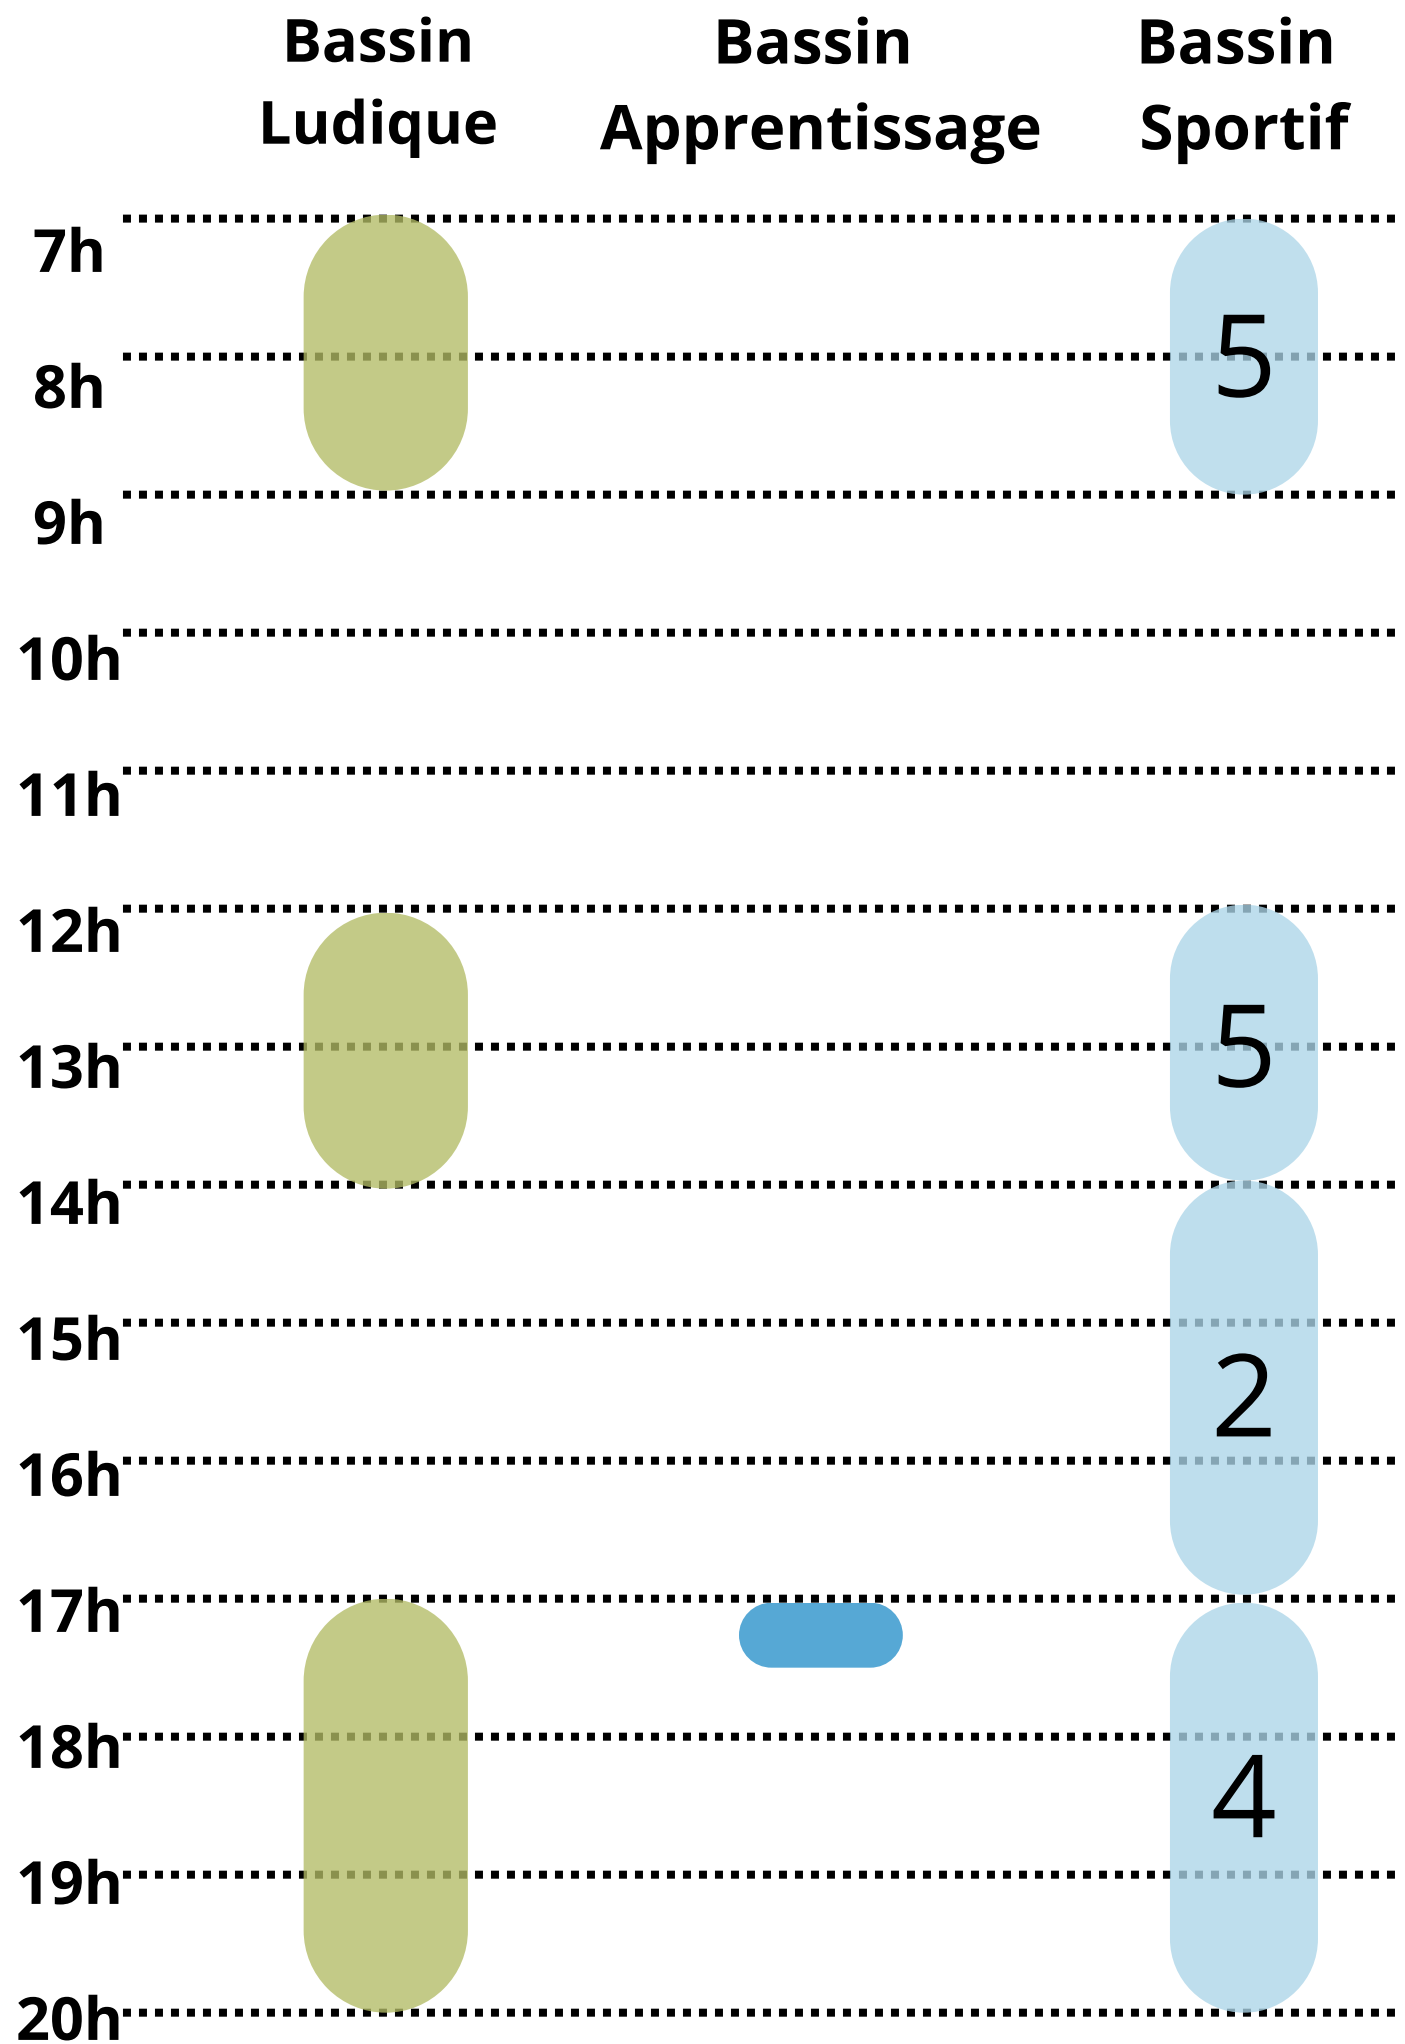

LUNDI

**Bassin
Ludique**

**Bassin
Apprentissage**

**Bassin
Sportif**

Sous réserve du nombre de maîtres-nageurs suffisants

MARDI

Sous réserve du nombre de maîtres-nageurs suffisants

MERCREDI

Sous réserve du nombre de maîtres-nageurs suffisants

JEUDI

Sous réserve du nombre de maîtres-nageurs suffisants

VENDREDI

Sous réserve du nombre de maîtres-nageurs suffisants

SAMEDI

Sous réserve du nombre de maîtres-nageurs suffisants

DIMANCHE

**Bassin
Ludique**

**Bassin
Apprentissage**

**Bassin
Sportif**

Sous réserve du nombre de maîtres-nageurs suffisants