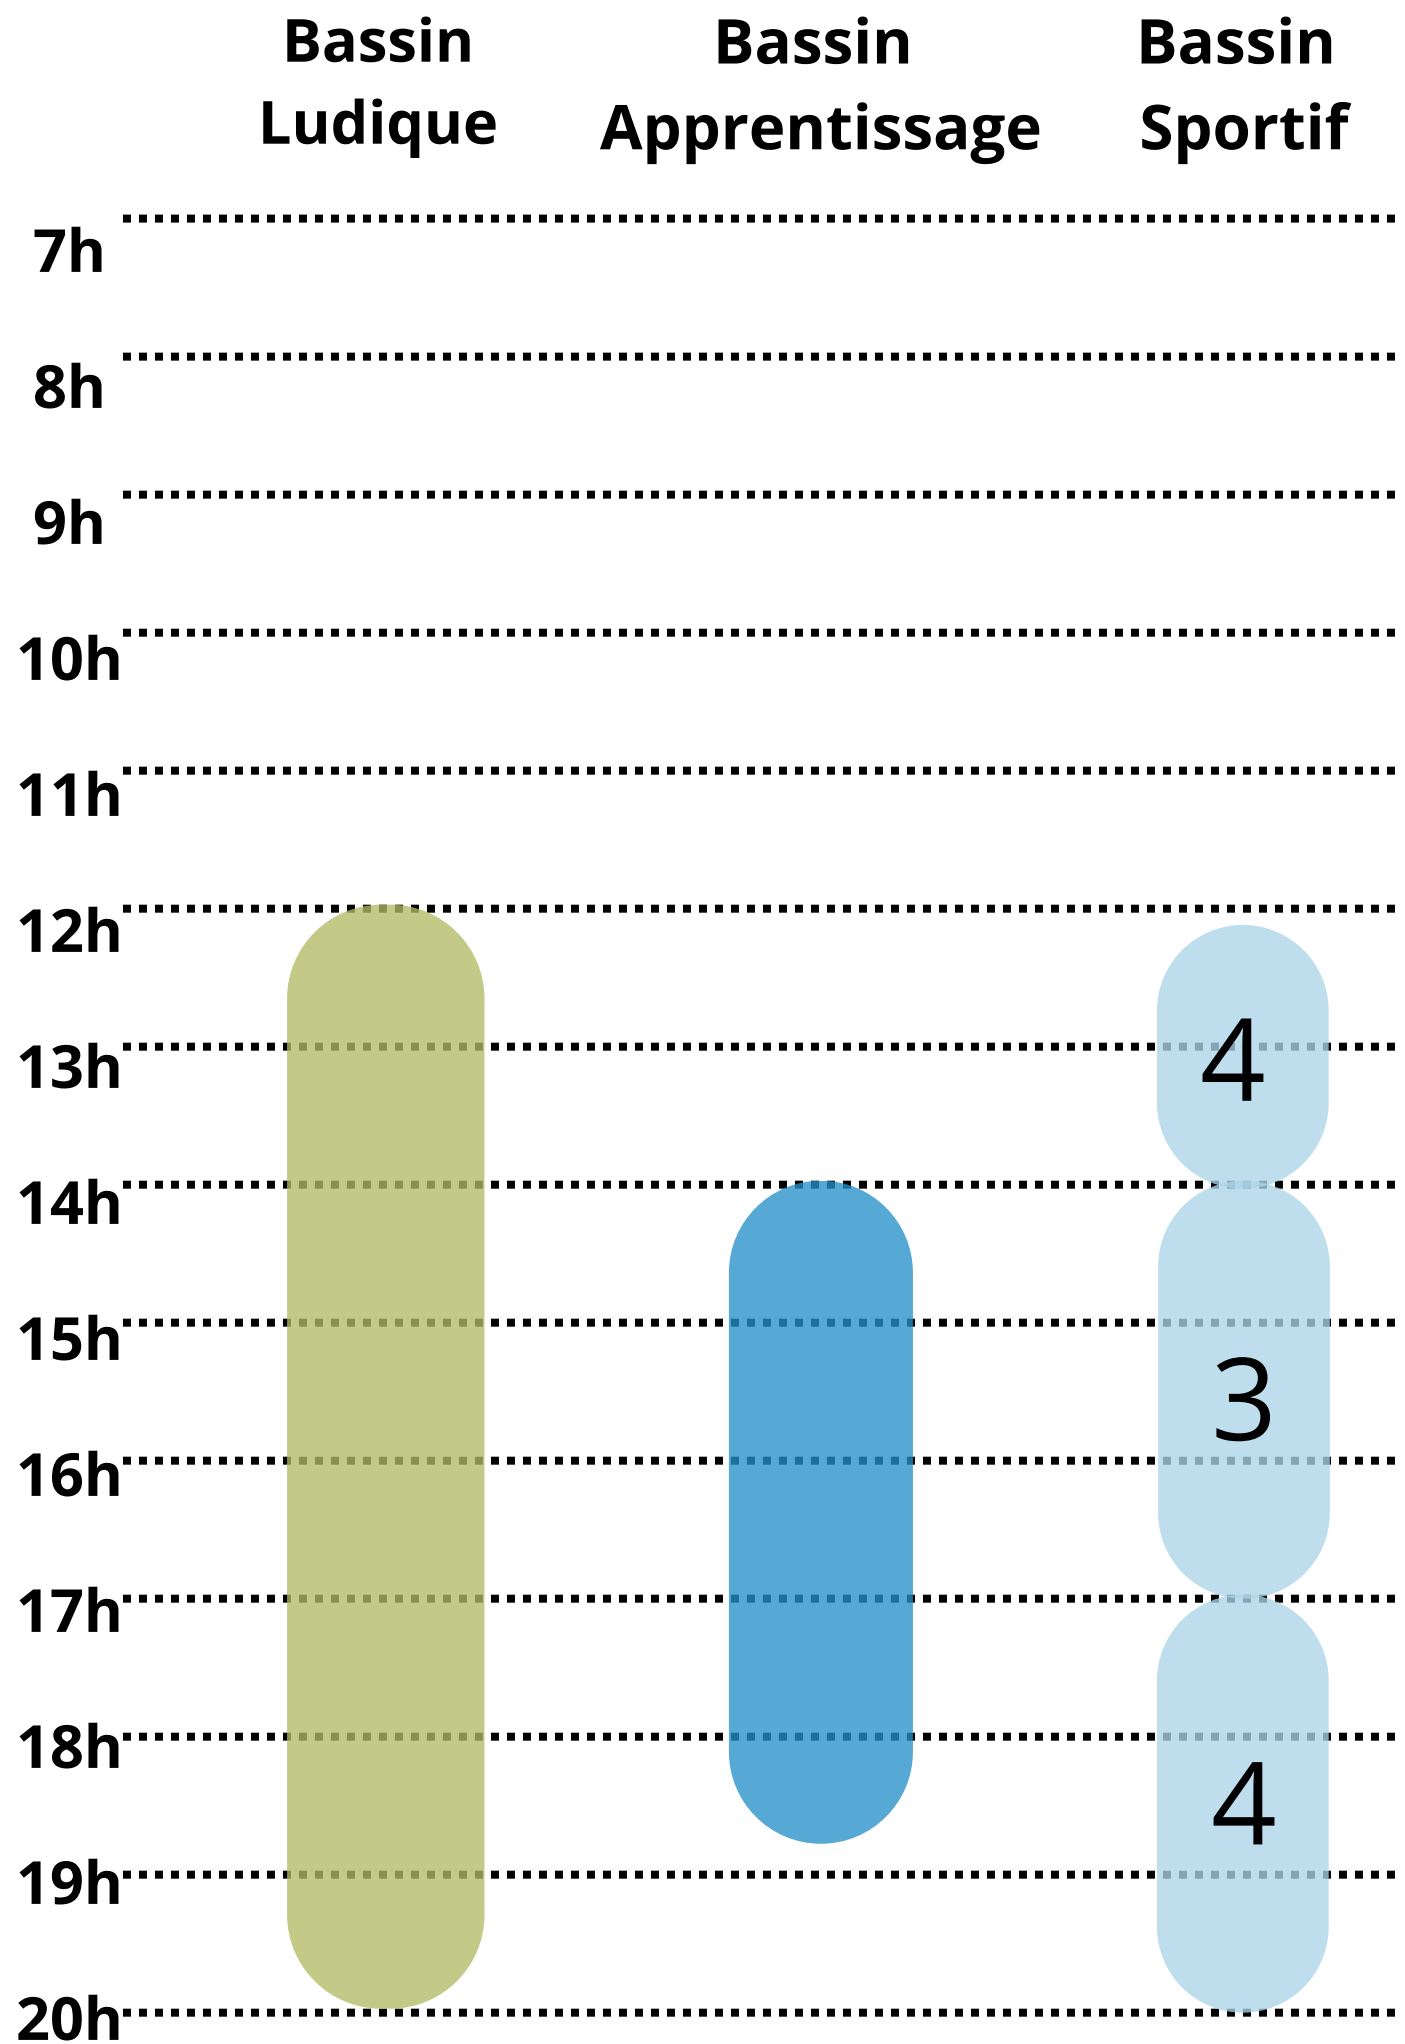

LUNDI

**Bassin
Ludique**

**Bassin
Apprentissage**

**Bassin
Sportif**

Sous réserve du nombre de maîtres-nageurs suffisants

MARDI

Sous réserve du nombre de maîtres-nageurs suffisants

MERCREDI

Sous réserve du nombre de maîtres-nageurs suffisants

JEUDI

Sous réserve du nombre de maîtres-nageurs suffisants

VENDREDI

Sous réserve du nombre de maîtres-nageurs suffisants

SAMEDI

Sous réserve du nombre de maîtres-nageurs suffisants

DIMANCHE

**Bassin
Ludique**

**Bassin
Apprentissage**

**Bassin
Sportif**

Sous réserve du nombre de maîtres-nageurs suffisants