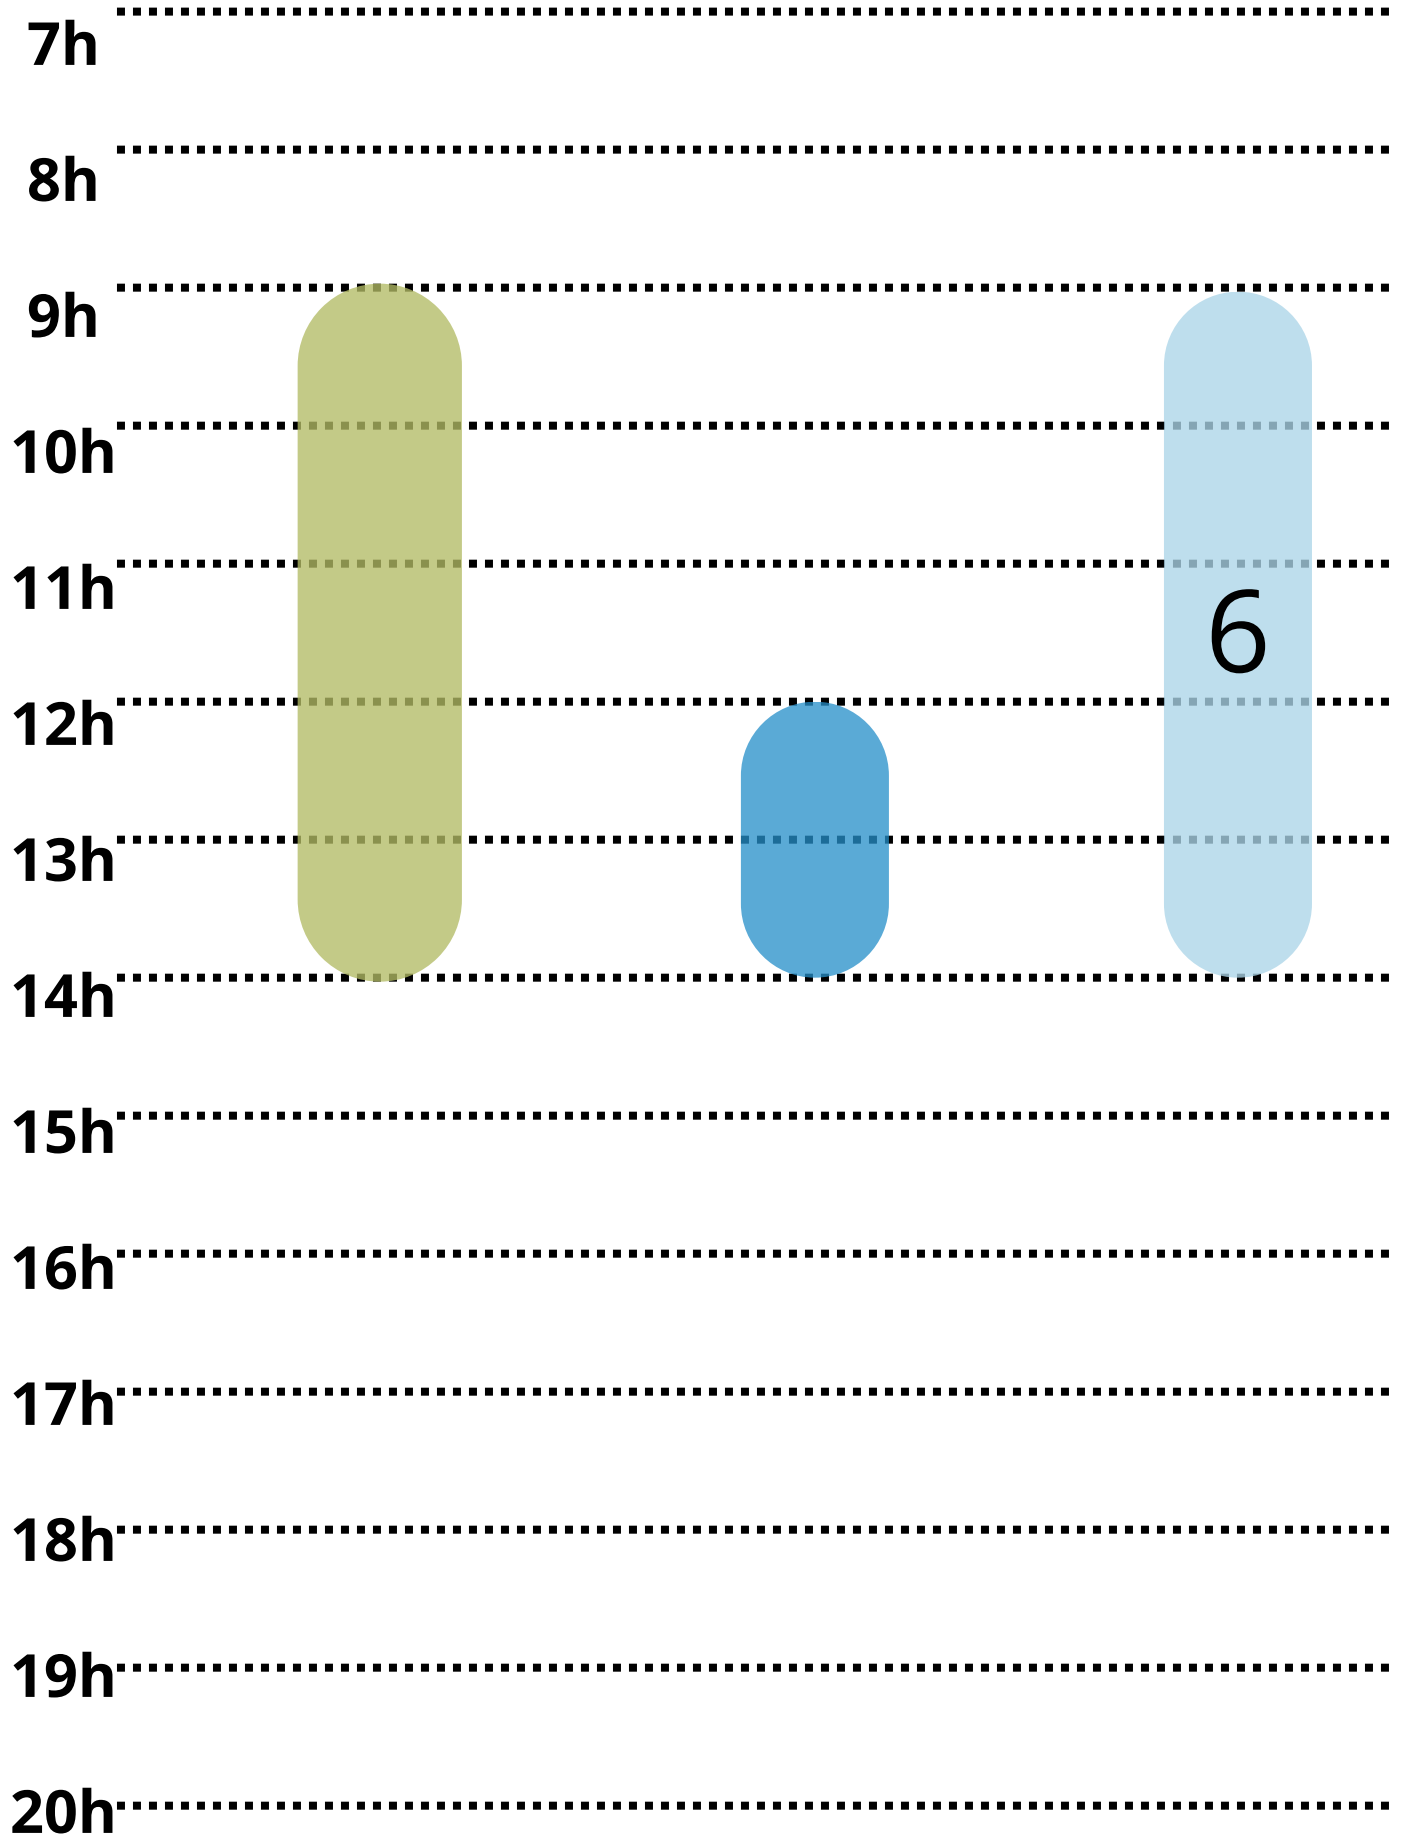

LUNDI

**Bassin
Ludique**

**Bassin
Apprentissage**

**Bassin
Sportif**

Sous réserve du nombre de maîtres-nageurs suffisants

MARDI

Sous réserve du nombre de maîtres-nageurs suffisants

MERCREDI

Sous réserve du nombre de maîtres-nageurs suffisants

JEUDI

Sous réserve du nombre de maîtres-nageurs suffisants

VENDREDI

Sous réserve du nombre de maîtres-nageurs suffisants

SAMEDI

Sous réserve du nombre de maîtres-nageurs suffisants

DIMANCHE

**Bassin
Ludique**

**Bassin
Apprentissage**

**Bassin
Sportif**

Sous réserve du nombre de maîtres-nageurs suffisants