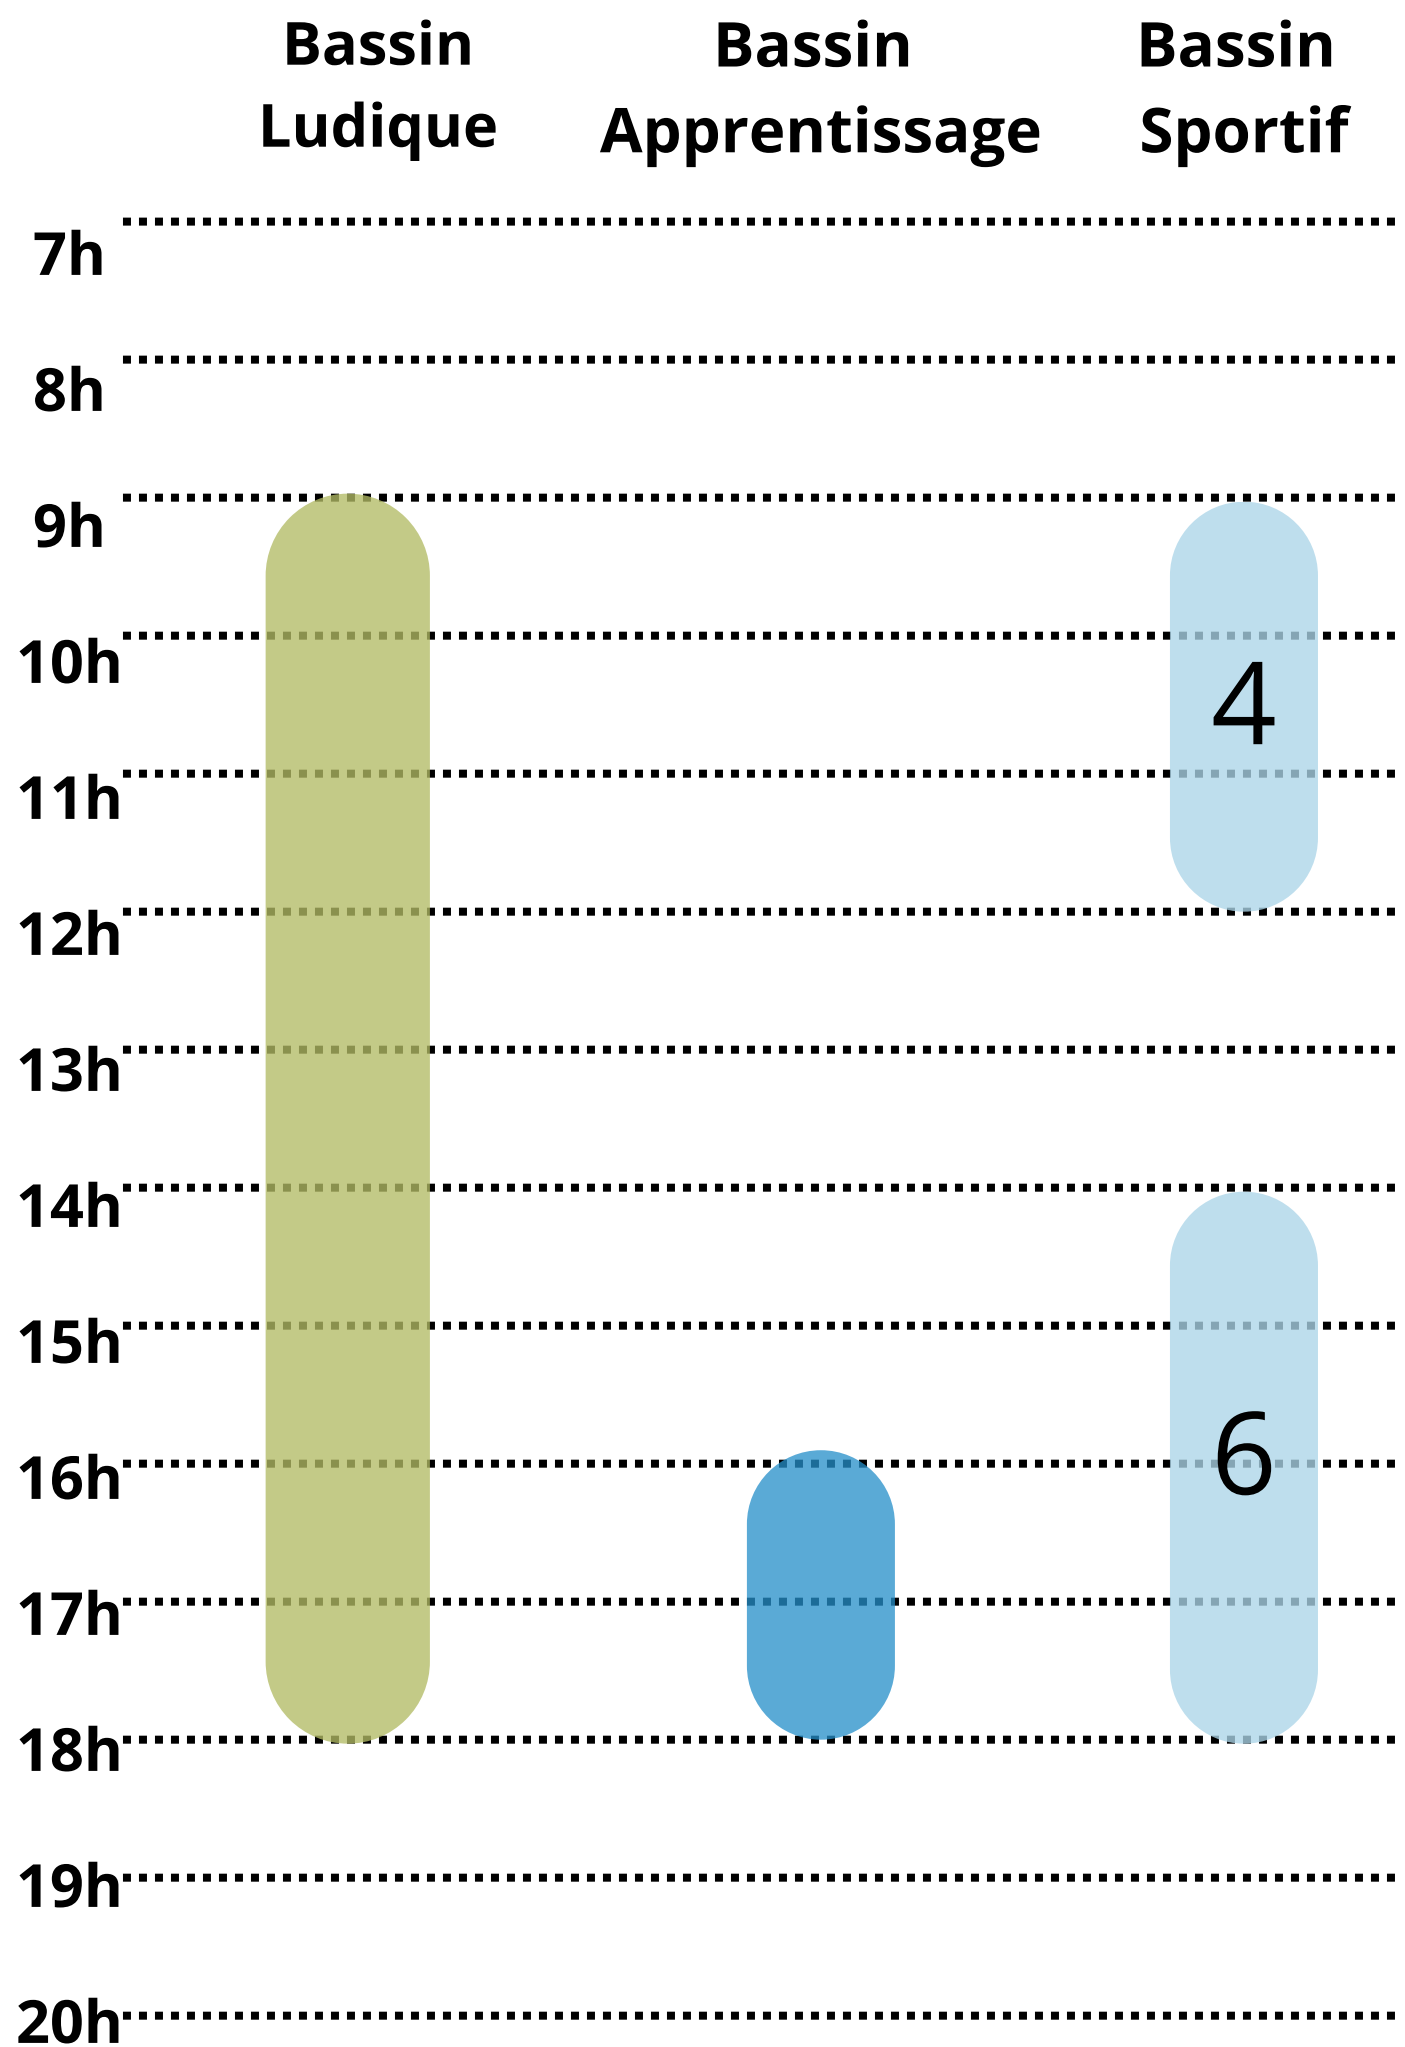

LUNDI

**Bassin
Ludique**

**Bassin
Apprentissage**

**Bassin
Sportif**

Sous réserve du nombre de maîtres-nageurs suffisants

MARDI

Sous réserve du nombre de maîtres-nageurs suffisants

MERCREDI

Sous réserve du nombre de maîtres-nageurs suffisants

JEUDI

Sous réserve du nombre de maîtres-nageurs suffisants

VENDREDI

Sous réserve du nombre de maîtres-nageurs suffisants

SAMEDI

Sous réserve du nombre de maîtres-nageurs suffisants

DIMANCHE

**Bassin
Ludique**

**Bassin
Apprentissage**

**Bassin
Sportif**

Sous réserve du nombre de maîtres-nageurs suffisants