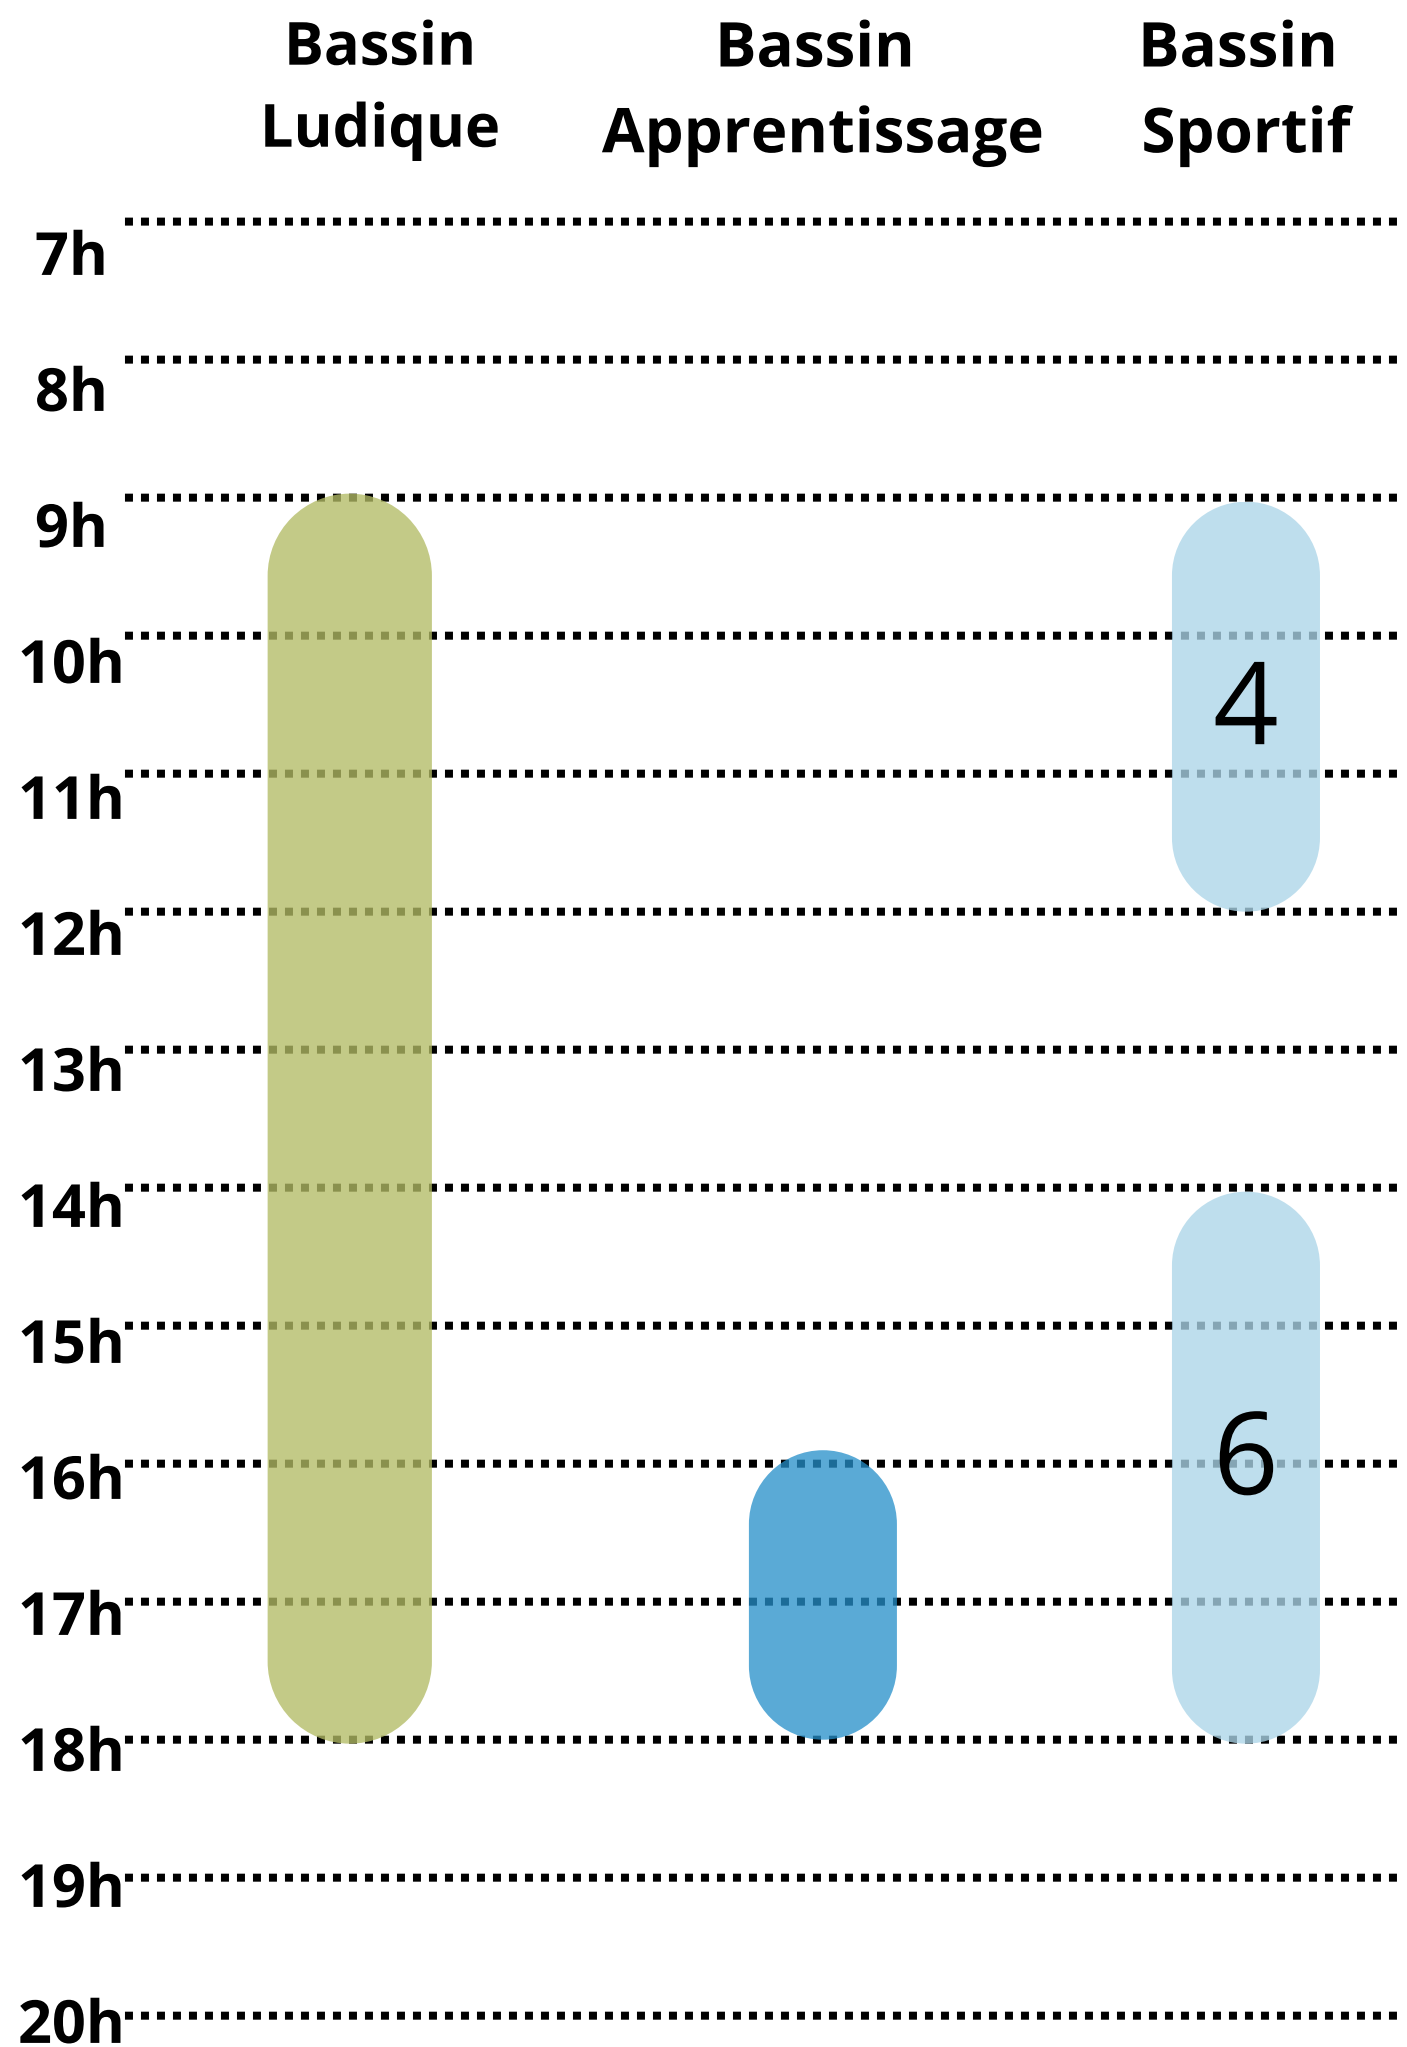

LUNDI

**Bassin
Ludique**

**Bassin
Apprentissage**

**Bassin
Sportif**

Sous réserve du nombre de maîtres-nageurs suffisants

MARDI

Sous réserve du nombre de maîtres-nageurs suffisants

MERCREDI

Sous réserve du nombre de maîtres-nageurs suffisants

JEUDI

Sous réserve du nombre de maîtres-nageurs suffisants

VENDREDI

Sous réserve du nombre de maîtres-nageurs suffisants

SAMEDI

Sous réserve du nombre de maîtres-nageurs suffisants

DIMANCHE

Sous réserve du nombre de maîtres-nageurs suffisants