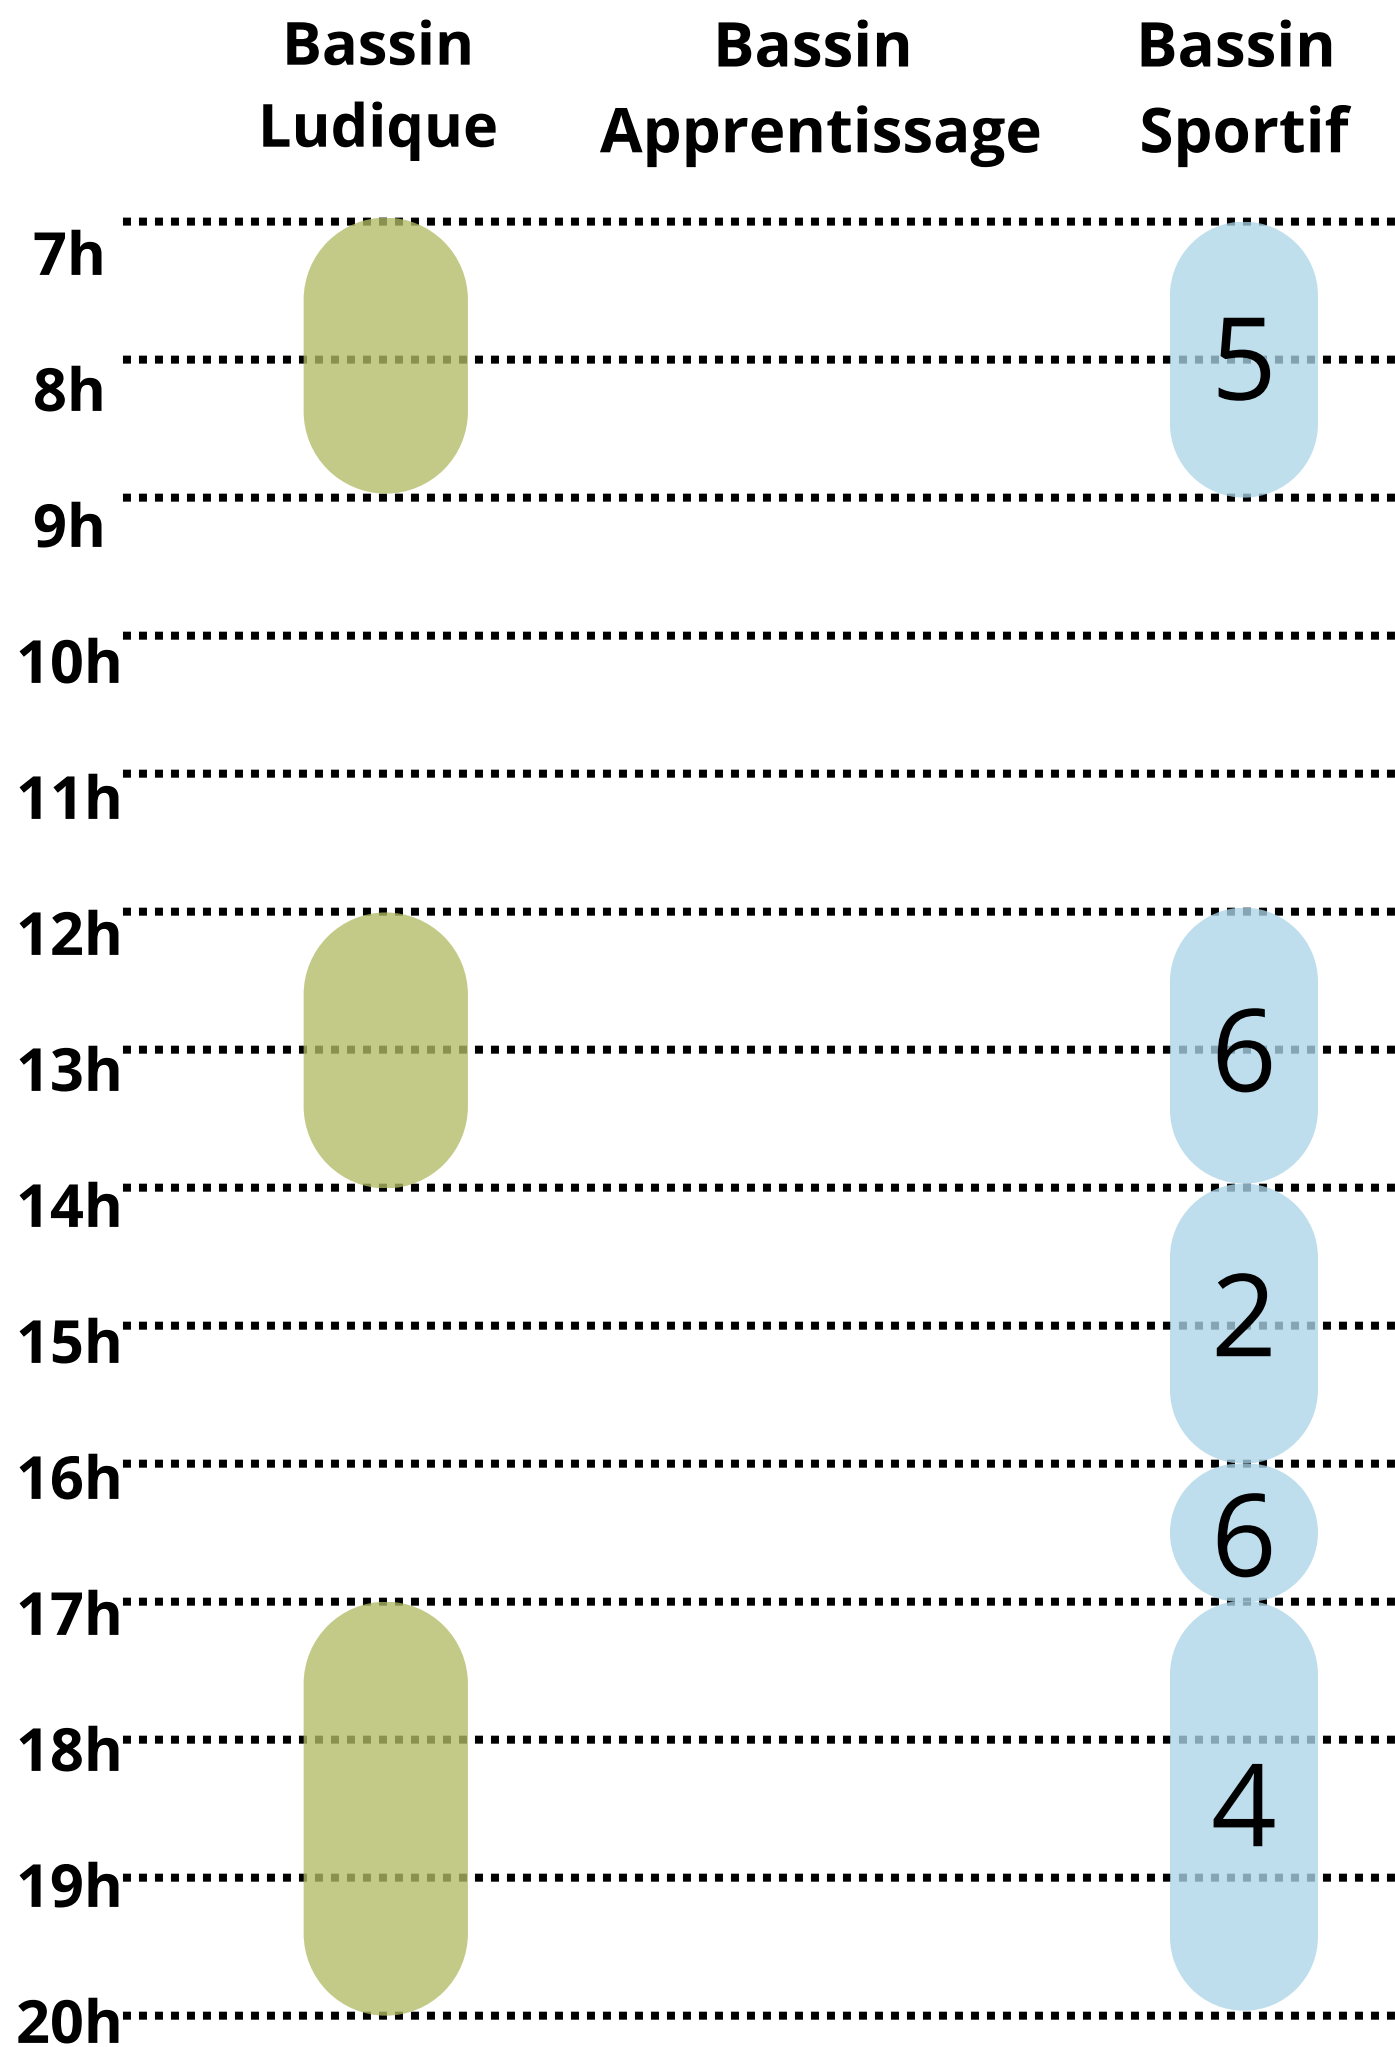

LUNDI

**Bassin
Ludique**

**Bassin
Apprentissage**

**Bassin
Sportif**

Sous réserve du nombre de maîtres-nageurs suffisants

MARDI

Sous réserve du nombre de maîtres-nageurs suffisants

MERCREDI

Sous réserve du nombre de maîtres-nageurs suffisants

JEUDI

Sous réserve du nombre de maîtres-nageurs suffisants

VENDREDI

Sous réserve du nombre de maîtres-nageurs suffisants

SAMEDI

Sous réserve du nombre de maîtres-nageurs suffisants

DIMANCHE

Sous réserve du nombre de maîtres-nageurs suffisants