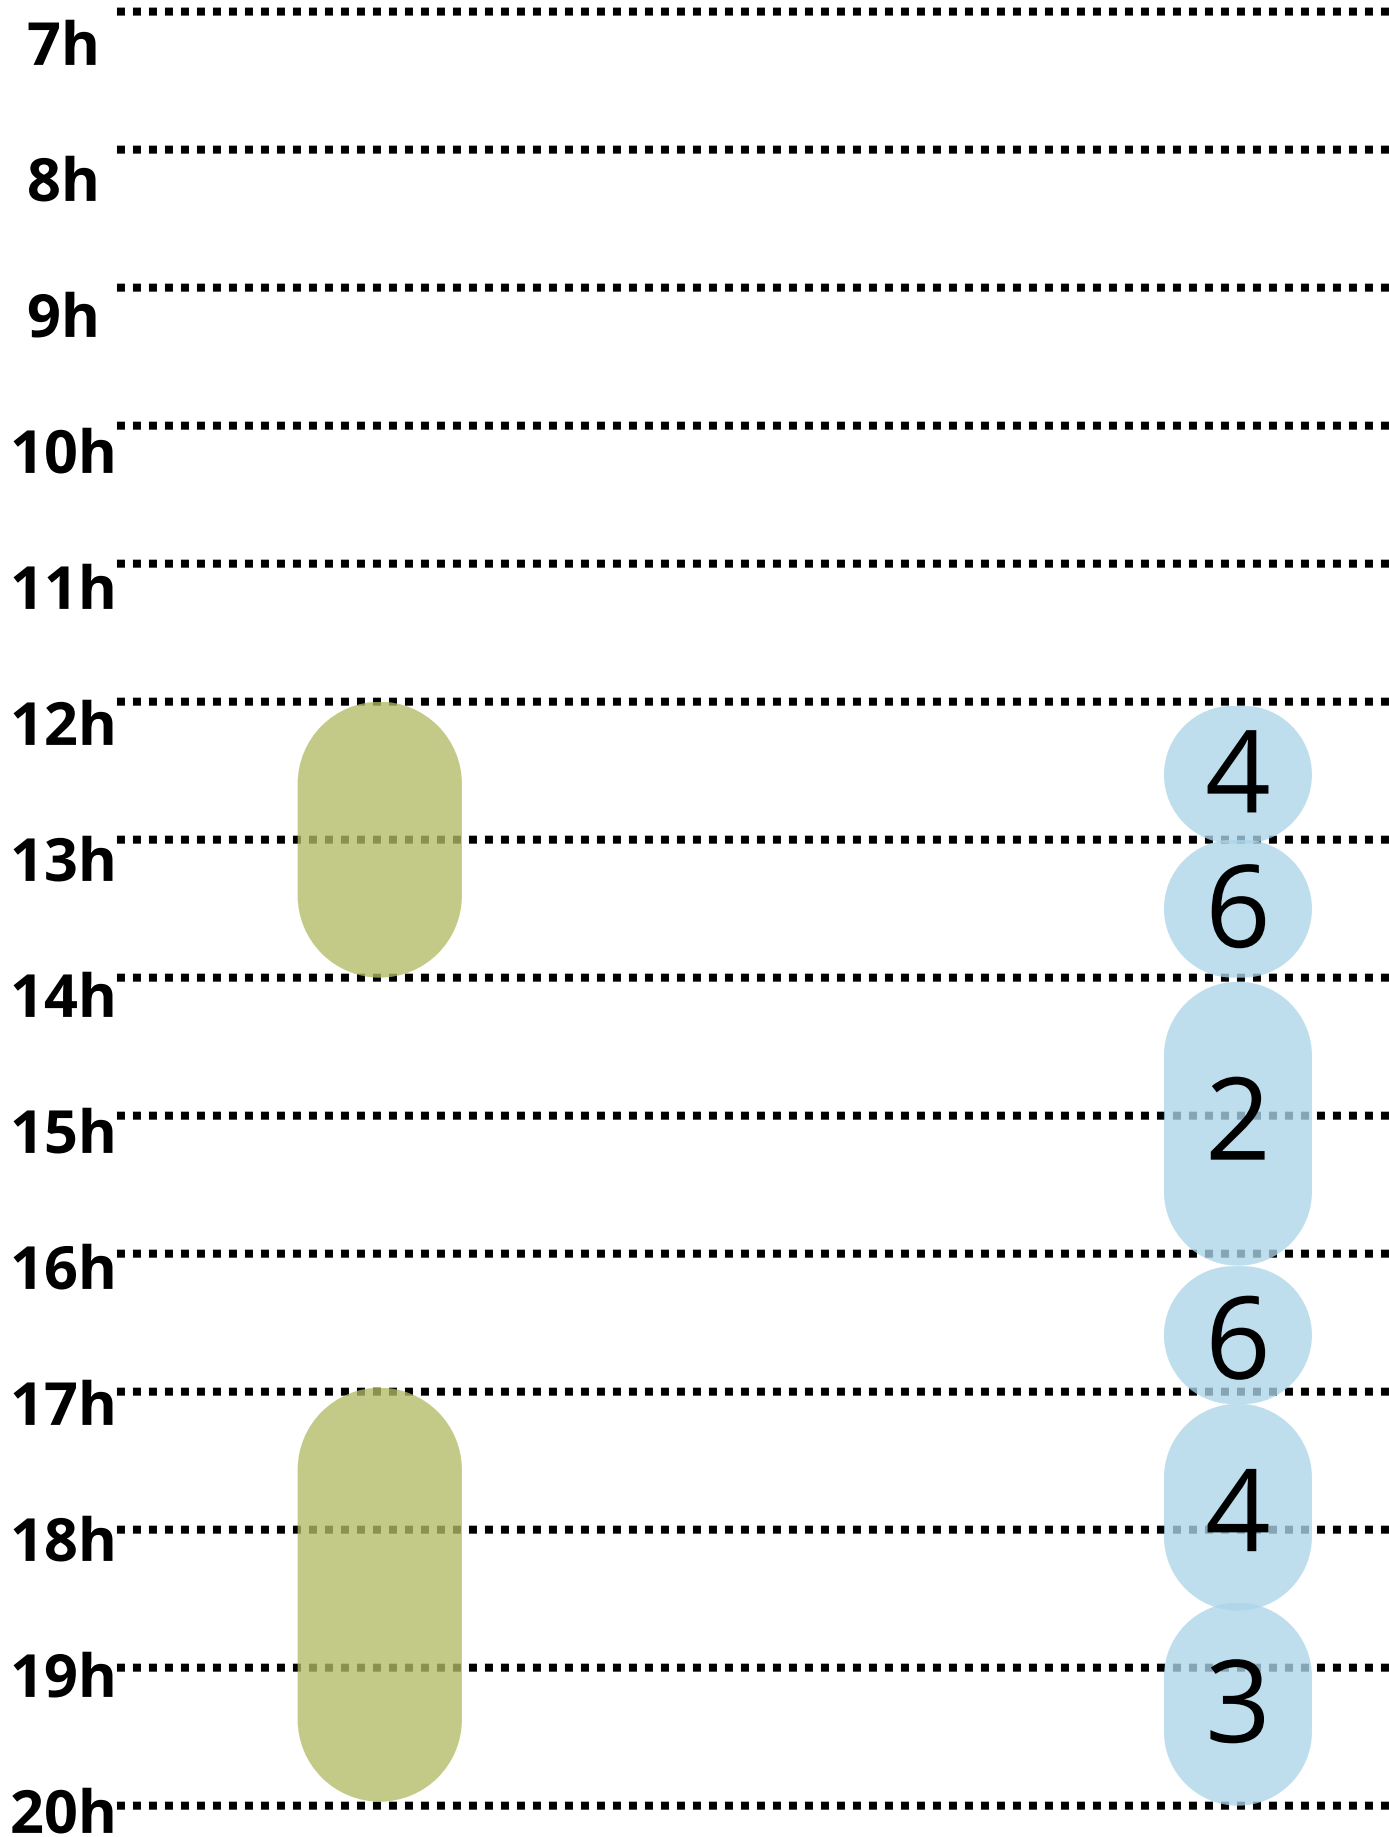

LUNDI

**Bassin
Ludique**

**Bassin
Apprentissage**

**Bassin
Sportif**

Sous réserve du nombre de maîtres-nageurs suffisants

MARDI

Sous réserve du nombre de maîtres-nageurs suffisants

MERCREDI

Sous réserve du nombre de maîtres-nageurs suffisants

JEUDI

Sous réserve du nombre de maîtres-nageurs suffisants

VENDREDI

Sous réserve du nombre de maîtres-nageurs suffisants

SAMEDI

Sous réserve du nombre de maîtres-nageurs suffisants

DIMANCHE

Sous réserve du nombre de maîtres-nageurs suffisants