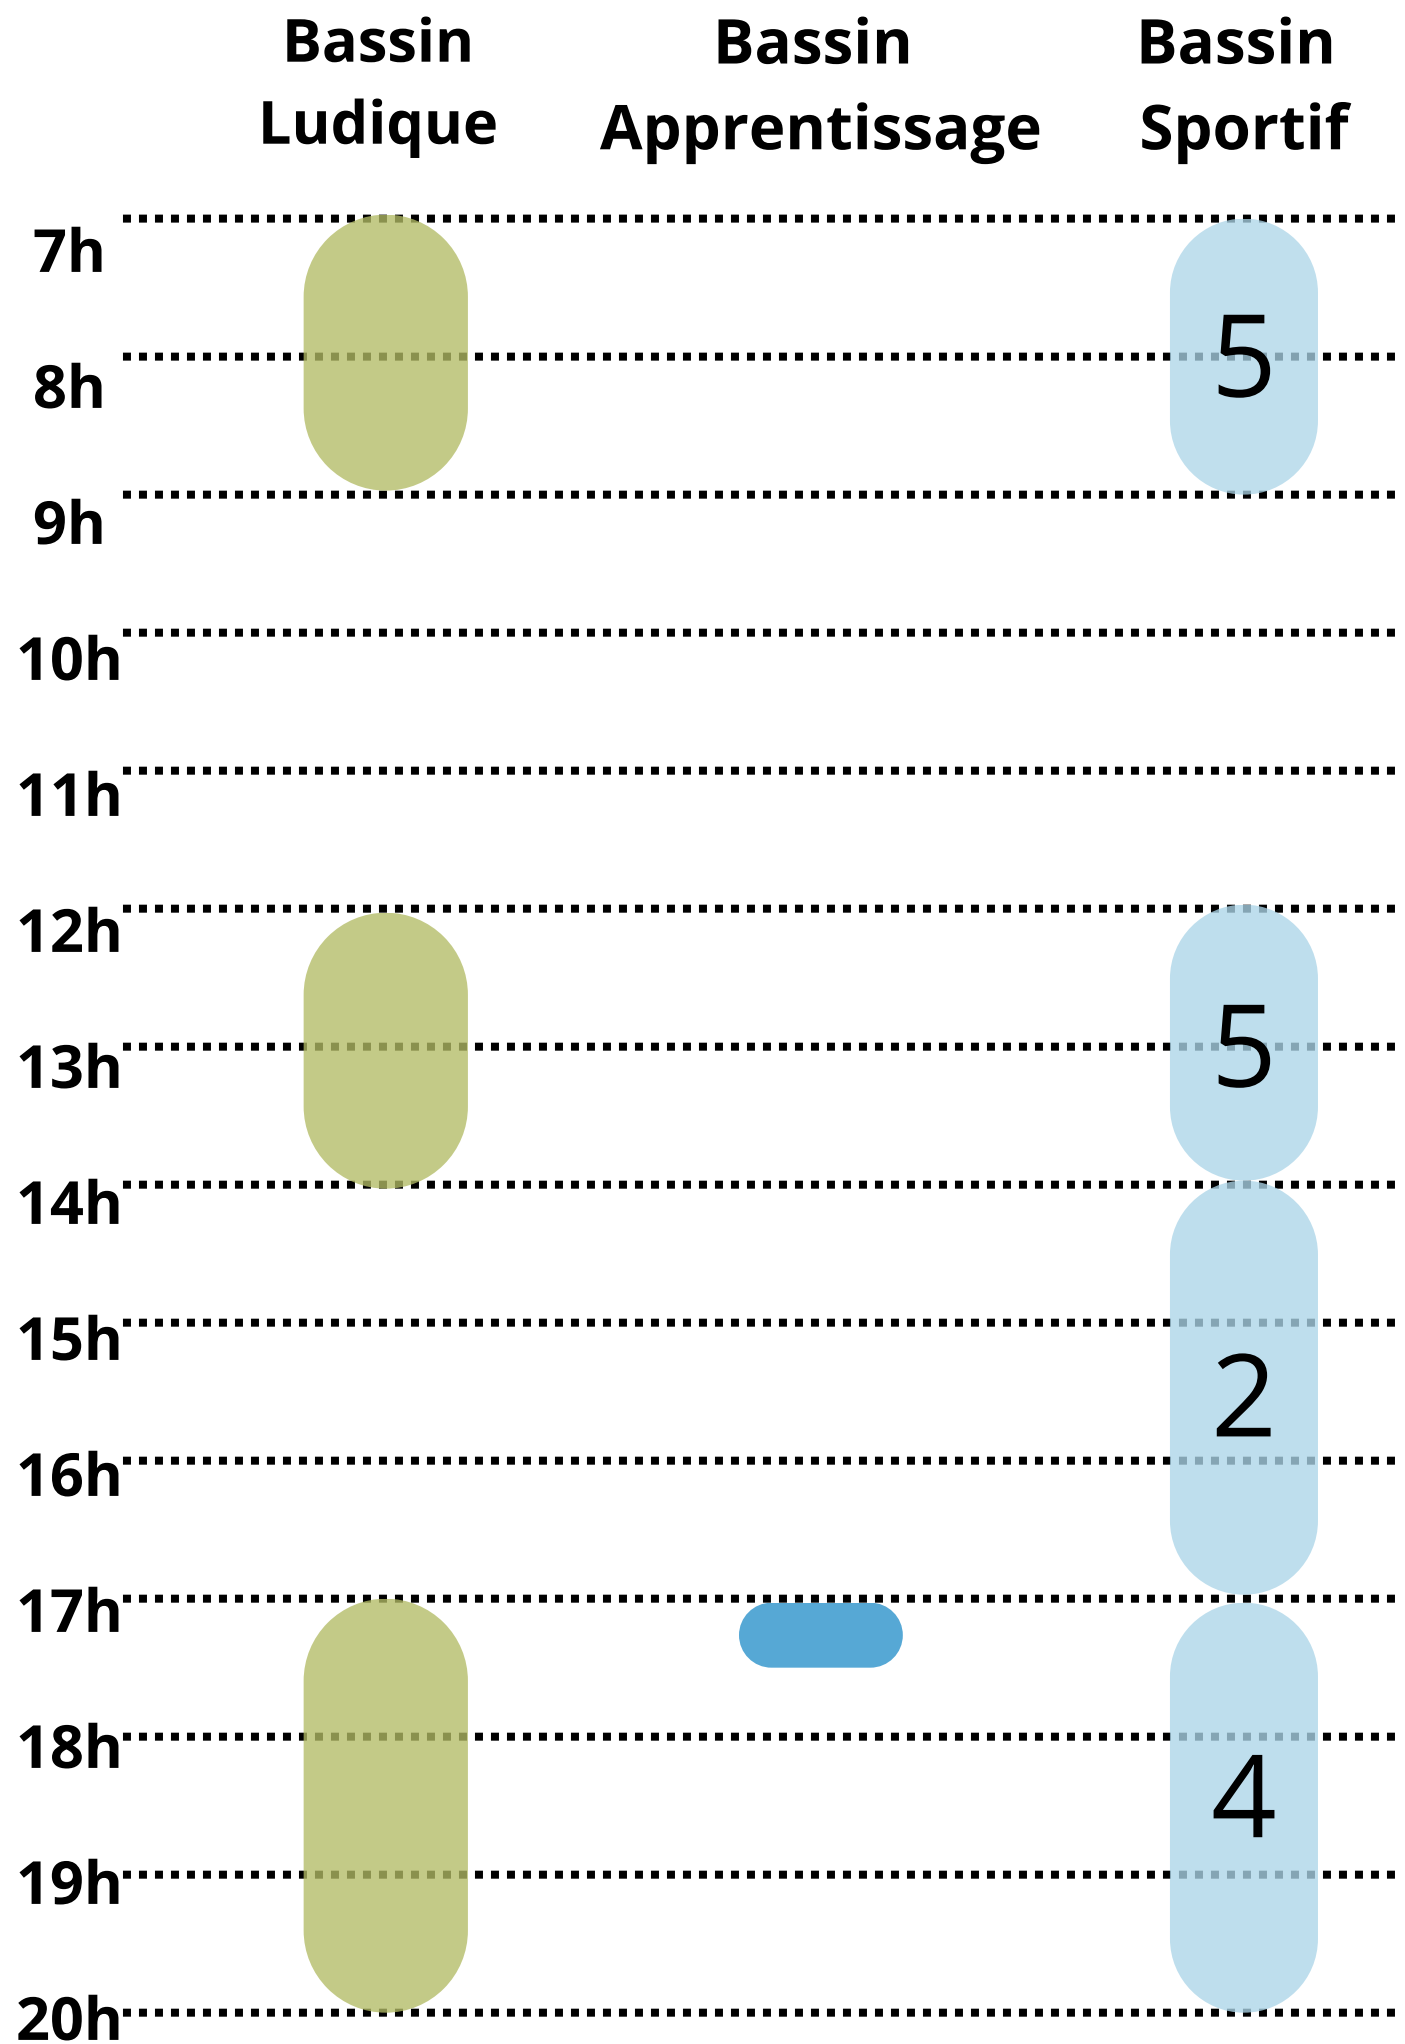

LUNDI

**Bassin
Ludique**

**Bassin
Apprentissage**

**Bassin
Sportif**

Sous réserve du nombre de maîtres-nageurs suffisants

MARDI

Sous réserve du nombre de maîtres-nageurs suffisants

MERCREDI

Sous réserve du nombre de maîtres-nageurs suffisants

JEUDI

Sous réserve du nombre de maîtres-nageurs suffisants

VENDREDI

Sous réserve du nombre de maîtres-nageurs suffisants

SAMEDI

Sous réserve du nombre de maîtres-nageurs suffisants

DIMANCHE

Sous réserve du nombre de maîtres-nageurs suffisants