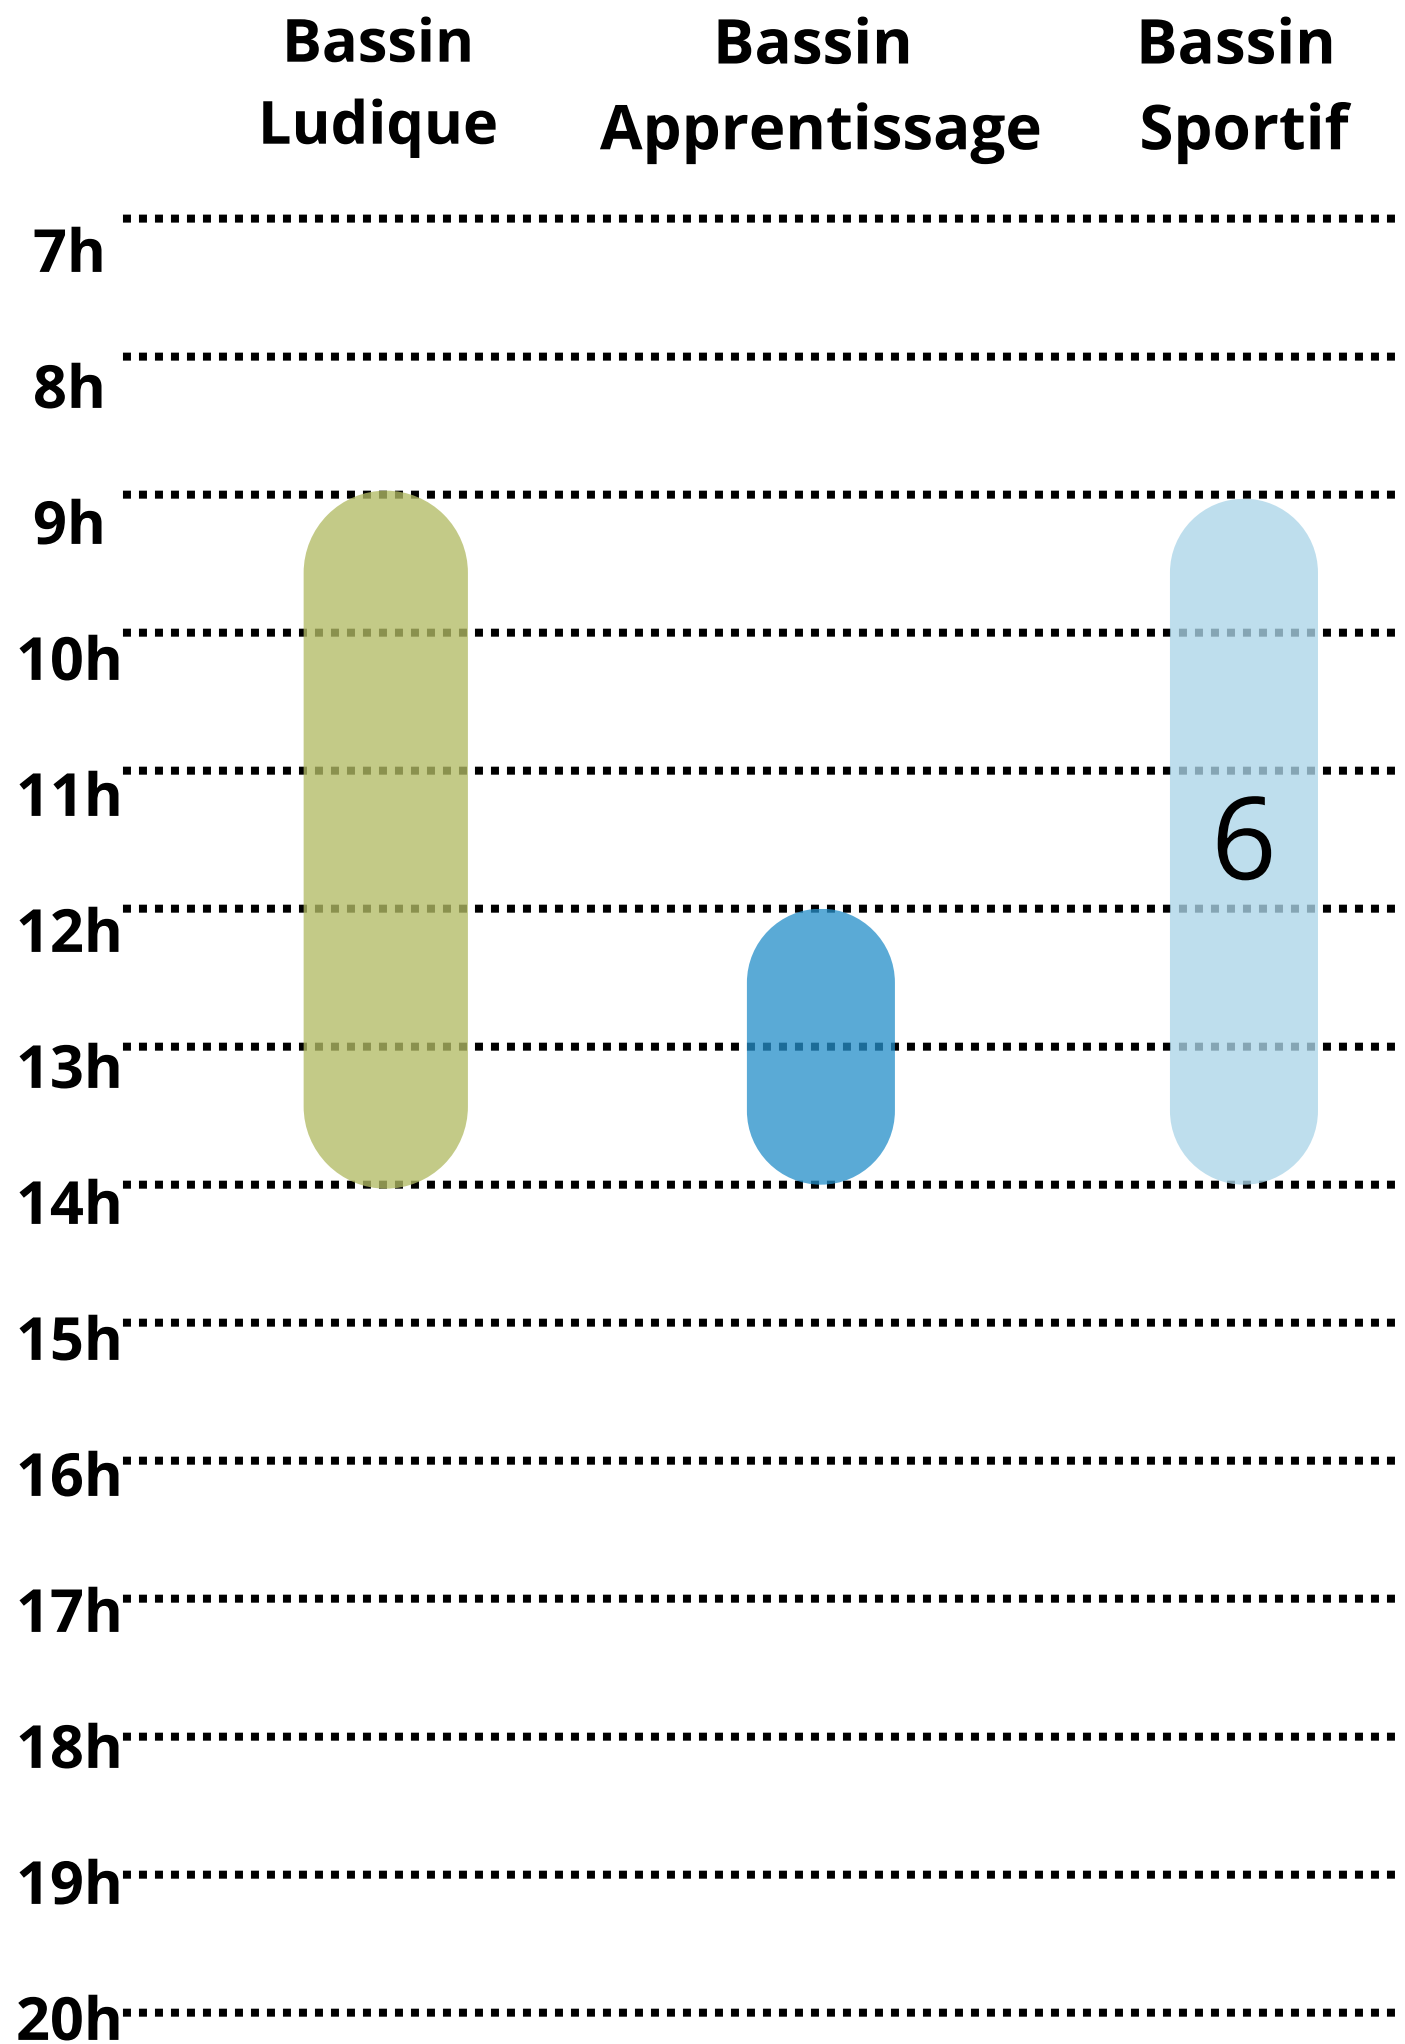

LUNDI

**Bassin
Ludique**

**Bassin
Apprentissage**

**Bassin
Sportif**

Sous réserve du nombre de maîtres-nageurs suffisants

MARDI

Sous réserve du nombre de maîtres-nageurs suffisants

MERCREDI

Sous réserve du nombre de maîtres-nageurs suffisants

JEUDI

Sous réserve du nombre de maîtres-nageurs suffisants

VENDREDI

Sous réserve du nombre de maîtres-nageurs suffisants

SAMEDI

Sous réserve du nombre de maîtres-nageurs suffisants

DIMANCHE

Sous réserve du nombre de maîtres-nageurs suffisants