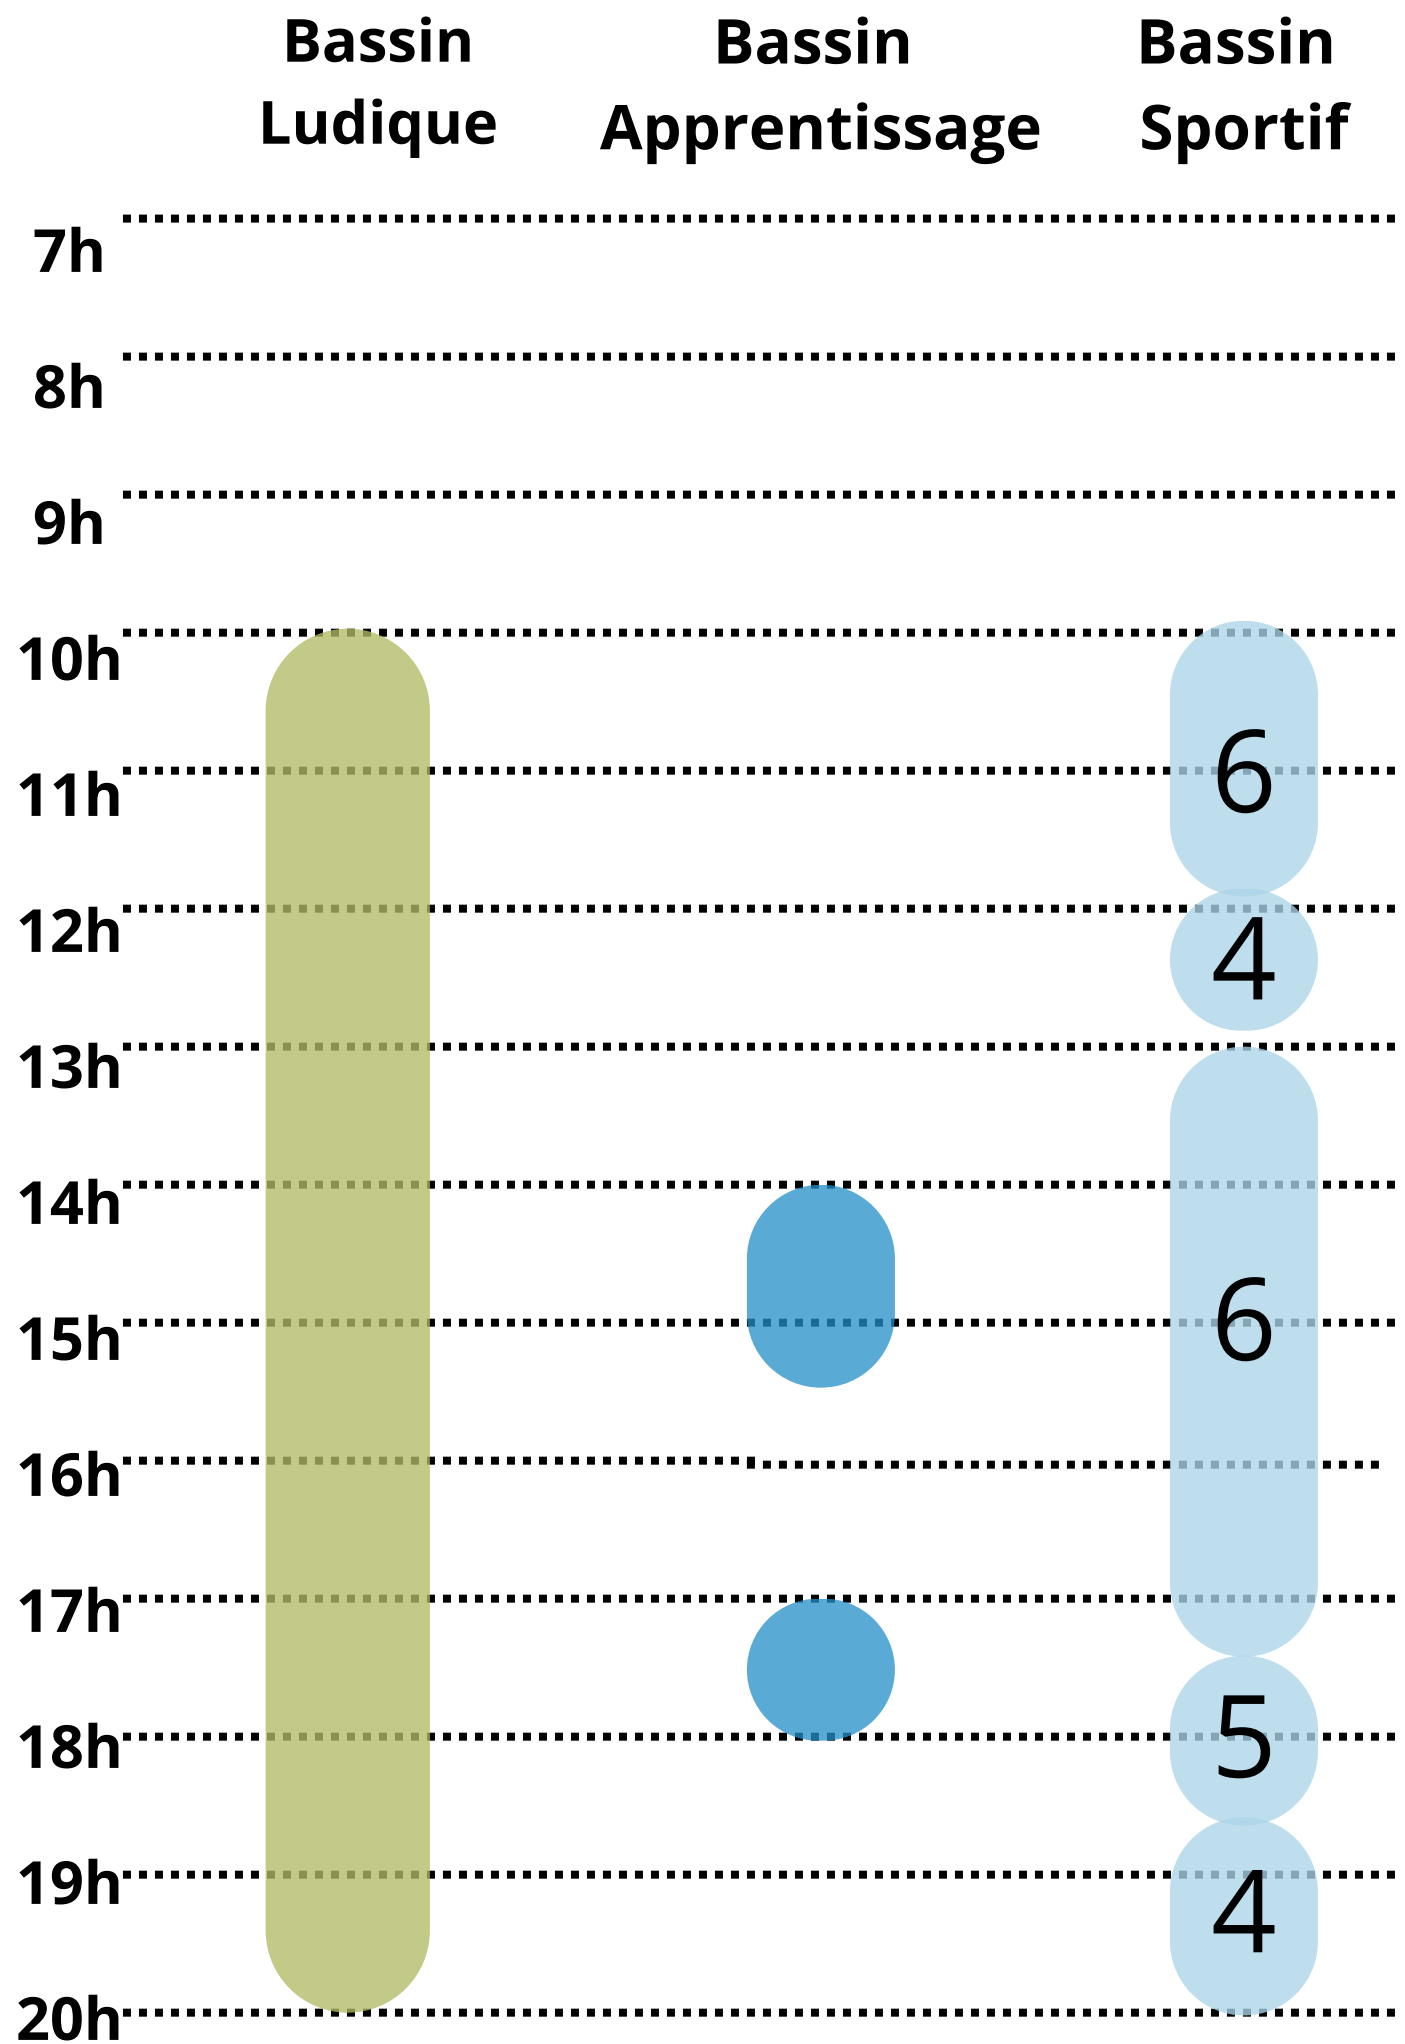

LUNDI

**Bassin
Ludique**

**Bassin
Apprentissage**

**Bassin
Sportif**

Sous réserve du nombre de maîtres-nageurs suffisants

MARDI

Sous réserve du nombre de maîtres-nageurs suffisants

MERCREDI

Sous réserve du nombre de maîtres-nageurs suffisants

JEUDI

Sous réserve du nombre de maîtres-nageurs suffisants

VENDREDI

Sous réserve du nombre de maîtres-nageurs suffisants

SAMEDI

Sous réserve du nombre de maîtres-nageurs suffisants

DIMANCHE

Sous réserve du nombre de maîtres-nageurs suffisants