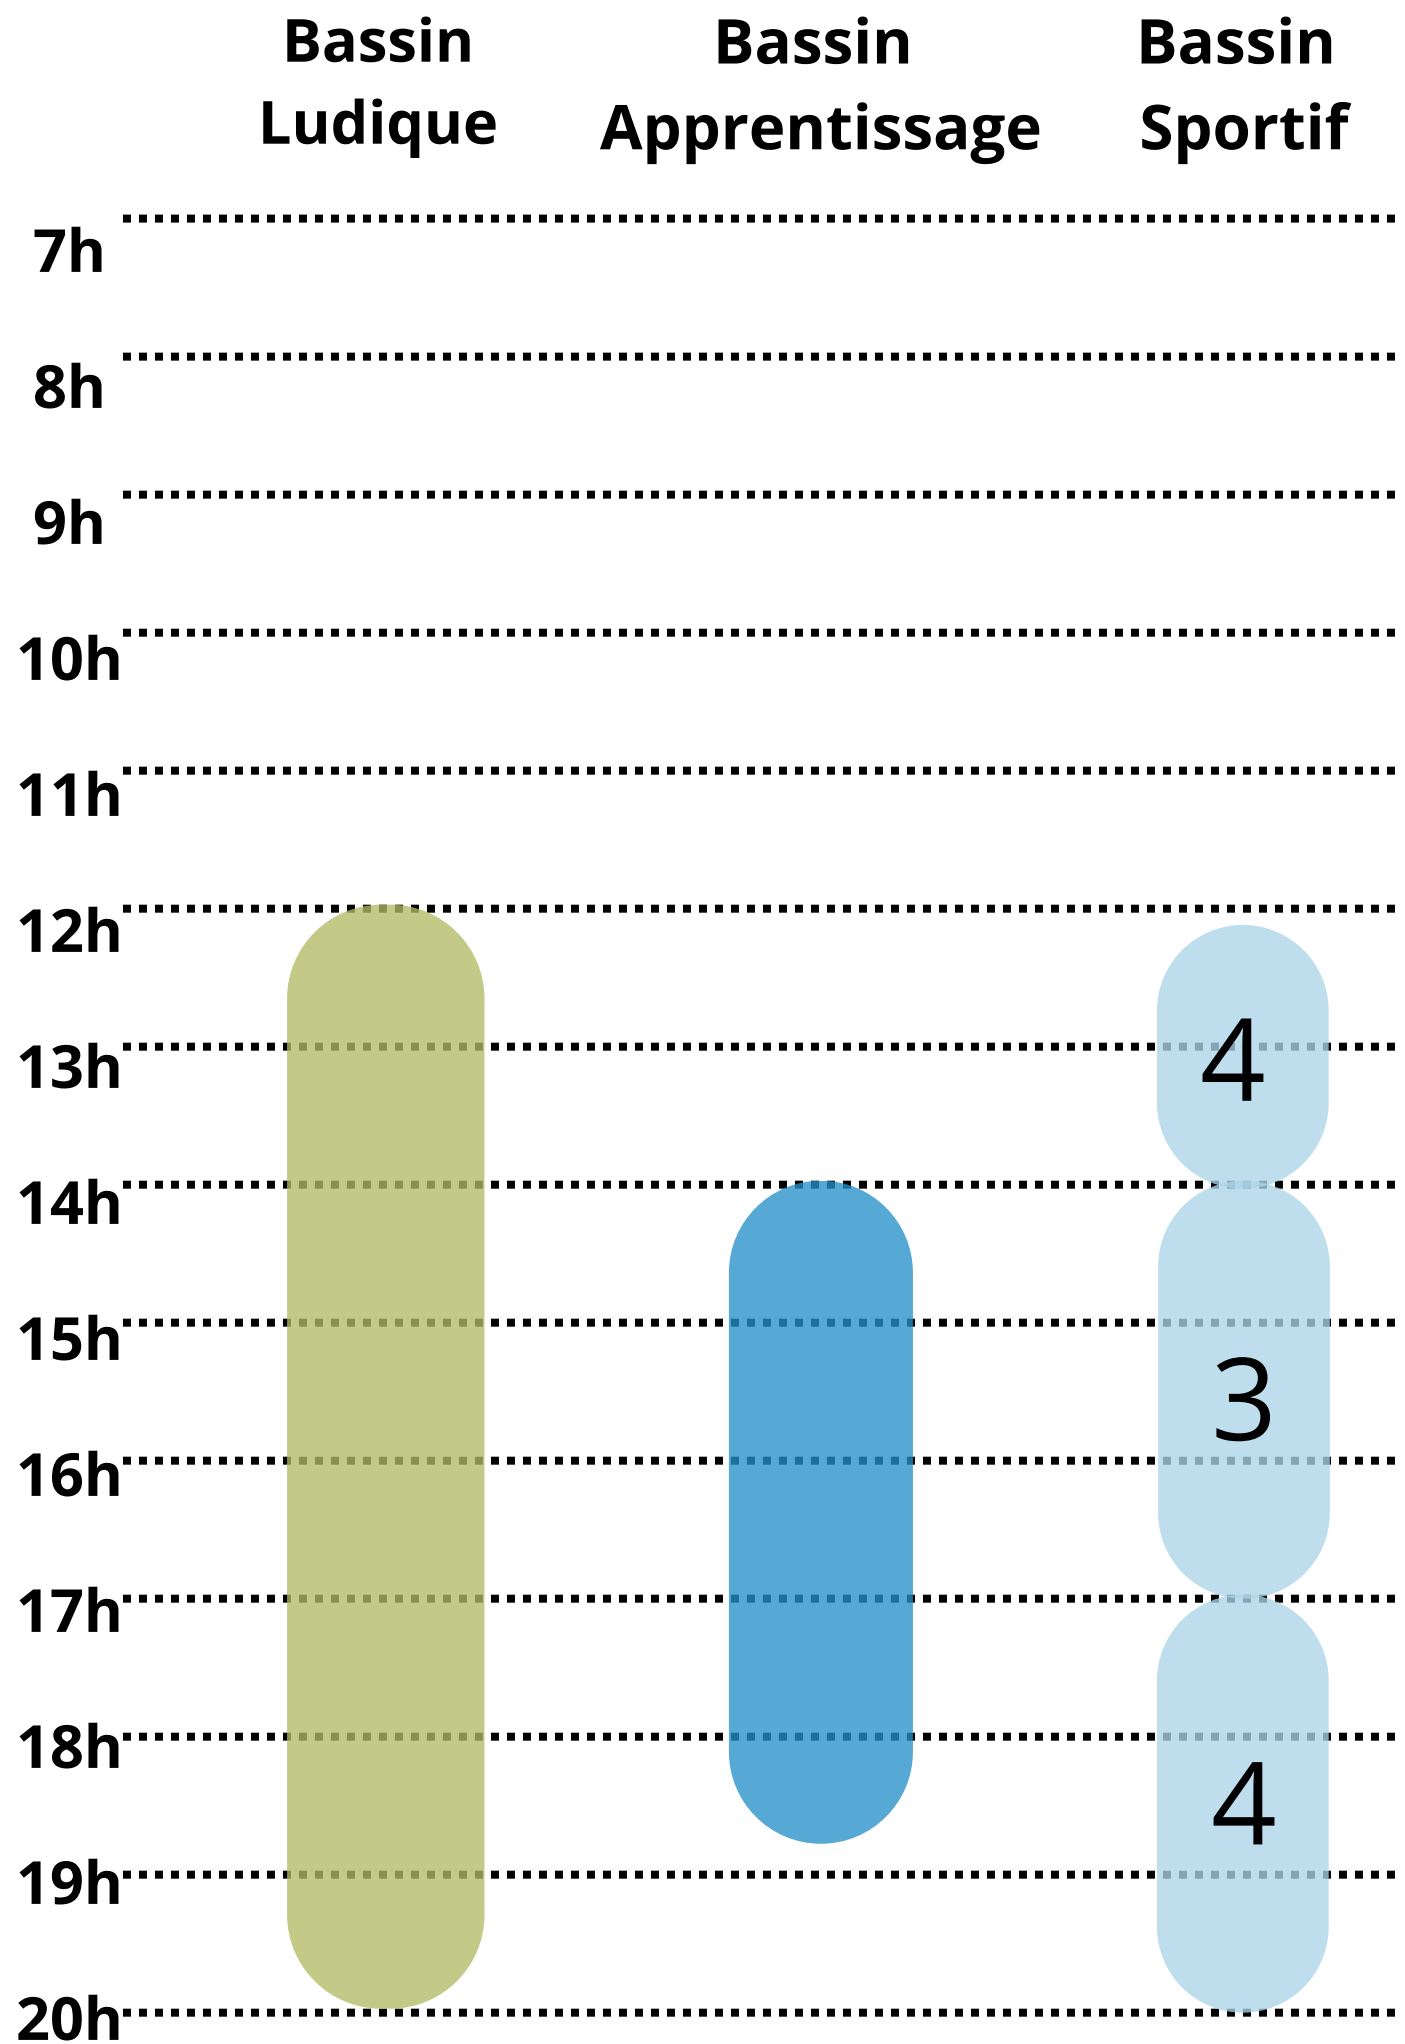

LUNDI

**Bassin
Ludique**

**Bassin
Apprentissage**

**Bassin
Sportif**

Sous réserve du nombre de maîtres-nageurs suffisants

MARDI

Sous réserve du nombre de maîtres-nageurs suffisants

MERCREDI

Sous réserve du nombre de maîtres-nageurs suffisants

JEUDI

Sous réserve du nombre de maîtres-nageurs suffisants

VENDREDI

Sous réserve du nombre de maîtres-nageurs suffisants

SAMEDI

Sous réserve du nombre de maîtres-nageurs suffisants

DIMANCHE

Sous réserve du nombre de maîtres-nageurs suffisants